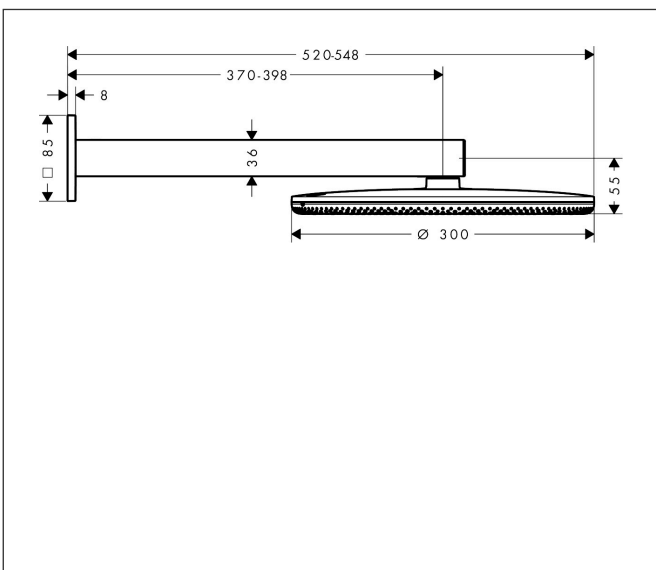

Varumärke	hansgrohe
Art. Namn	Raindance Alive S Huvuddusch 300 2jet EcoSmart med duscharm
Art. Nr.	24541340
RSK-nr.	8237776
Ytskikt	Borstad svart krom PVD
Pos	1

Produktbild

Ritning

Funktioner

- består av: huvuddusch, duscharm
- duschhuvud storlek: 300 mm
- stråltyp: Rain, PowderRain
- flödesmängd PowderRain stråle (vid 3 bar): 6,6 l/min
- flödesmängd Rain (vid 3 bar): 6,6 l/min
- funktion från: 5,3 l/min
- maximal flödesmängd vid 3 bar: 6,6 l/min
- material strålskiva: aluminium anodiserad
- strålskivans yta: grafit
- duscharmslängd: 390 mm
- installation: väggmonterad
- monteringsstyp: dold
- anslutningstyp: inbyggnadsdel
- lämplig för genomströmningsberedare
- ingår ej: inbyggnadsdel
- ljudklass: II
- flödesklass: Z
- BREEAM: nivå 2 - max. 8,0 l/min
- EU taxonomy: max 8 l/min - (DNSH)
- LEED: 25% reduktion - max. 7,1 l/min

Teknologi

Stråltyper

Varumärke hansgrohe
 Art. Namn **Raindance Alive S** Huvuddusch 300 2jet EcoSmart med duscharm
 Art. Nr. 24541340
 RSK-nr. 8237776
 Ytskikt Borstad svart krom PVD
 Pos 1

Flödesdiagram