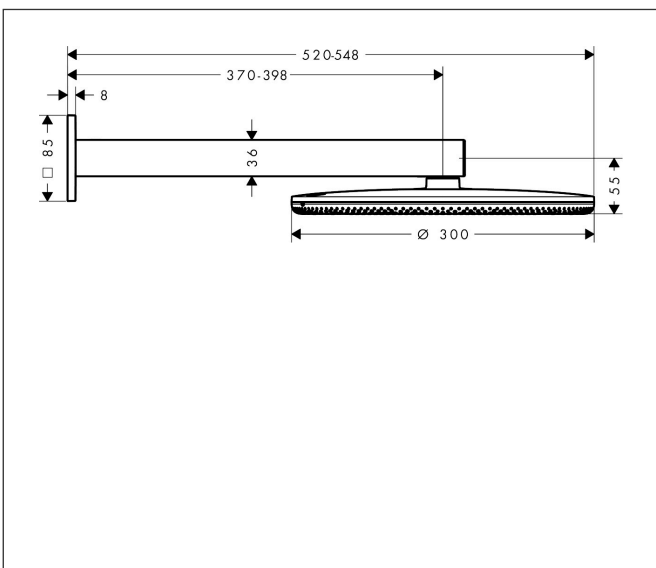

Varumärke	hansgrohe
Art. Namn	Raindance Alive S Huvuddusch 300 2jet EcoSmart med duscharm
Art. Nr.	24541670
RSK-nr.	8237777
Ytskikt	Matt svart
Pos	1

Produktbild

Ritning

Funktioner

- består av: huvuddusch, duscharm
- duschhuvud storlek: 300 mm
- stråltyp: Rain, PowderRain
- flödesmängd PowderRain stråle (vid 3 bar): 6,6 l/min
- flödesmängd Rain (vid 3 bar): 6,6 l/min
- funktion från: 5,3 l/min
- maximal flödesmängd vid 3 bar: 6,6 l/min
- material strålskiva: aluminium anodiserad
- strålskivans yta: grafit
- duscharmslängd: 390 mm
- installation: väggmonterad
- monteringsstyp: dold
- anslutningstyp: inbyggnadsdel
- lämplig för genomströmningsberedare
- ingår ej: inbyggnadsdel
- ljudklass: II
- flödesklass: Z
- BREEAM: nivå 2 - max. 8,0 l/min
- EU taxonomy: max 8 l/min - (DNSH)
- LEED: 25% reduktion - max. 7,1 l/min

Teknologi

Stråltyper

Varumärke hansgrohe
 Art. Namn **Raindance Alive S** Huvuddusch 300 2jet EcoSmart med duscharm
 Art. Nr. 24541670
 RSK-nr. 8237777
 Ytsikt Matt svart
 Pos 1

Flödesdiagram