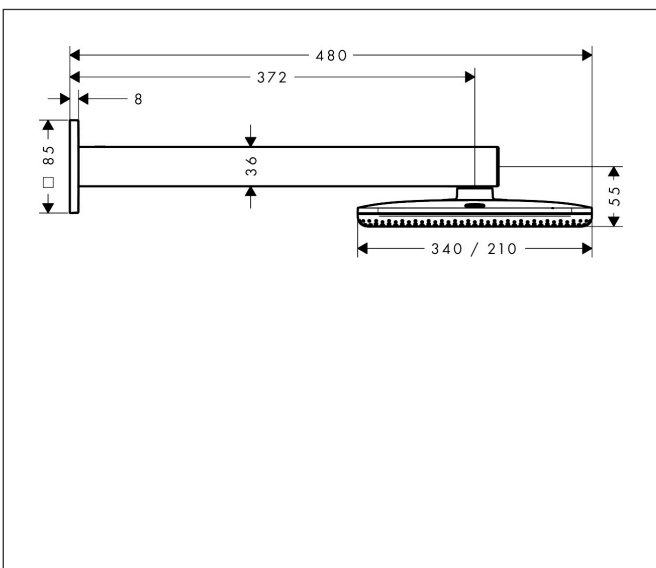

Varumärke	hansgrohe
Art. Namn	Raindance Alive Q Huvuddusch 210/340 2jet med duscharm
Art. Nr.	24550340
RSK-nr.	8237782
Ytskikt	Borstad svart krom PVD
Pos	1

Produktbild

Funktioner

- består av: huvuddusch, duscharm
- duschhuvud storlek: 214 x 343 mm
- stråltyp: RainAir, PowderRain
- flödesmängd PowderRain stråle (vid 3 bar): 9,4 l/min
- flödesmängd RainAir (vid 3 bar): 10,1 l/min
- funktion från: 6,9 l/min
- maximal flödesmängd vid 3 bar: 10,1 l/min
- material strålskiva: aluminium anodiserad
- strålskivans yta: grafit
- duscharmslängd: 390 mm
- installation: väggmonterad
- monteringsstyp: dold
- anslutningstyp: inbyggnadsdel
- lämplig för genomströmningsberedare
- ingår ej: inbyggnadsdel
- ljudklass: II
- flödesklass: A
- BREEAM: baslinje - max. 14,0 l/min

Ritning

Teknologi

Stråltyper

Varumärke hansgrohe
 Art. Namn **Raindance Alive Q** Huvuddusch 210/340 2jet med duscharm
 Art. Nr. 24550340
 RSK-nr. 8237782
 Ytskikt Borstad svart krom PVD
 Pos 1

Flödesdiagram