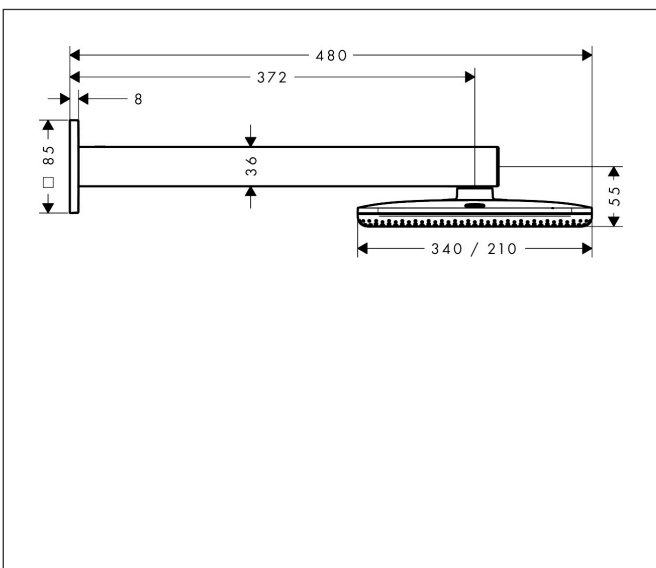

Varumärke	hansgrohe
Art. Namn	Raindance Alive Q Huvuddusch 210/340 2jet med duscharm
Art. Nr.	24550670
RSK-nr.	8237783
Ytsikt	Matt svart
Pos	1

Produktbild

Funktioner

- består av: huvuddusch, duscharm
- duschhuvud storlek: 214 x 343 mm
- stråltyp: RainAir, PowderRain
- flödesmängd PowderRain stråle (vid 3 bar): 9,4 l/min
- flödesmängd RainAir (vid 3 bar): 10,1 l/min
- funktion från: 6,9 l/min
- maximal flödesmängd vid 3 bar: 10,1 l/min
- material strålskiva: aluminium anodiserad
- strålskivans yta: grafit
- duscharmslängd: 390 mm
- installation: väggmonterad
- monteringsstyp: dold
- anslutningstyp: inbyggnadsdel
- lämplig för genomströmningsberedare
- ingår ej: inbyggnadsdel
- ljudklass: II
- flödesklass: A
- BREEAM: baslinje - max. 14,0 l/min

Ritning

Teknologi

Stråltyper

Varumärke hansgrohe
 Art. Namn **Raindance Alive Q** Huvuddusch 210/340 2jet med duscharm
 Art. Nr. 24550670
 RSK-nr. 8237783
 Ytsikt Matt svart
 Pos 1

Flödesdiagram