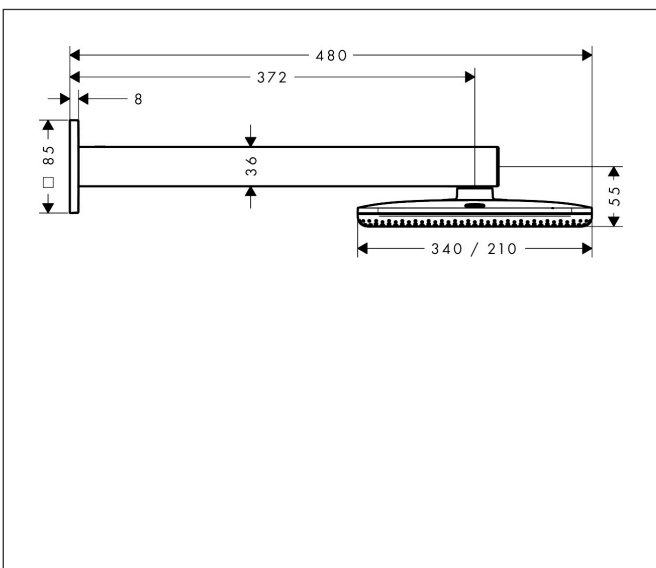

Varumärke	hansgrohe
Art. Namn	Raindance Alive Q Huvuddusch 210/340 2jet med duscharm
Art. Nr.	24550700
RSK-nr.	8237784
Ytskikt	Matt vit
Pos	1

Produktbild

Funktioner

- består av: huvuddusch, duscharm
- duschhuvud storlek: 214 x 343 mm
- stråltyp: RainAir, PowderRain
- flödesmängd PowderRain stråle (vid 3 bar): 9,4 l/min
- flödesmängd RainAir (vid 3 bar): 10,1 l/min
- funktion från: 6,9 l/min
- maximal flödesmängd vid 3 bar: 10,1 l/min
- material strålskiva: aluminium anodiserad
- strålskivans yta: grafit
- duscharmslängd: 390 mm
- installation: väggmonterad
- monteringsstyp: dold
- anslutningstyp: inbyggnadsdel
- lämplig för genomströmningsberedare
- ingår ej: inbyggnadsdel
- ljudklass: II
- flödesklass: A
- BREEAM: baslinje - max. 14,0 l/min

Ritning

Teknologi

Stråltyper