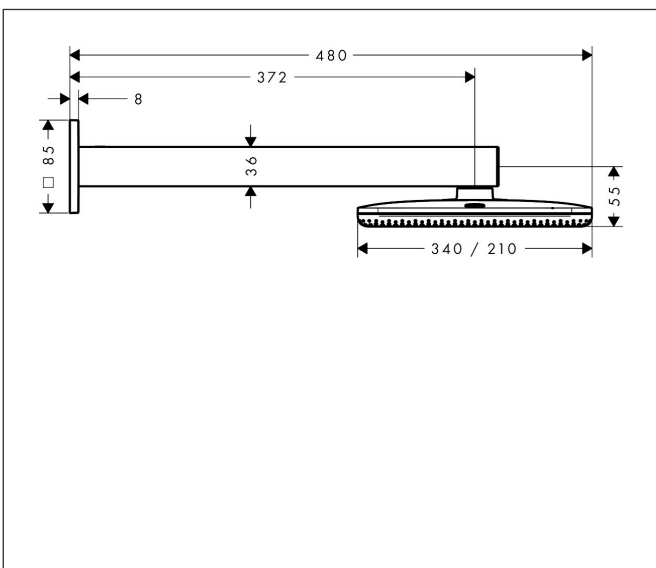

Varumärke	hansgrohe
Art. Namn	<b>Raindance Alive Q</b> Huvuddusch 210/340 2jet EcoSmart med duscharm
Art. Nr.	24551670
RSK-nr.	8237789
Ytsikt	Matt svart
Pos	1

## Funktioner

- består av: huvuddusch, duscharm
- duschhuvud storlek: 214 x 343 mm
- stråltyp: PowderRain, Rain
- flödesmängd PowderRain stråle (vid 3 bar): 6,6 l/min
- flödesmängd Rain (vid 3 bar): 6,6 l/min
- funktion från: 5,3 l/min
- maximal flödesmängd vid 3 bar: 6,6 l/min
- material strålskiva: aluminium anodiserad
- strålskivans yta: grafit
- duscharmslängd: 390 mm
- installation: väggmonterad
- anslutningstyp: inbyggnadsdel
- lämplig för genomströmningsberedare
- ingår ej: inbyggnadsdel
- ljudklass: II
- flödesklass: Z
- BREEAM: nivå 2 - max. 8,0 l/min
- EU taxonomy: max 8 l/min - (DNSH)
- LEED: baslinje - max. 9,5 l/min