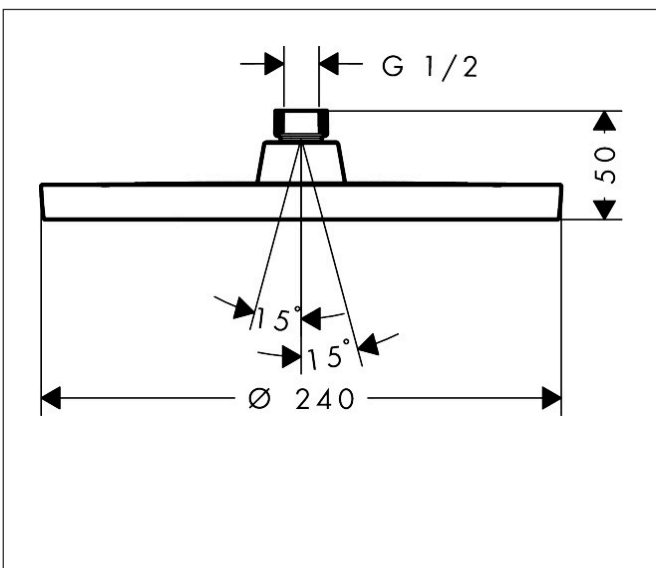

Varumärke	hansgrohe
Art. Namn	Activera S Huvuddusch 240 1jet EcoSmart
Art. Nr.	28056000
RSK-nr.	8239803
Ytskikt	Krom
Pos	1

Produktbild

Funktioner

- duschhuvud storlek: 240 mm
- stråltyp: Rain
- flödesmängd Rain (vid 3 bar): 7,2 l/min
- funktion från: 3,5 l/min
- maximal flödesmängd vid 3 bar: 7,2 l/min
- huvuddusch med justerbar vinkel
- material strålskiva: plast
- strålskivans yta: grafit
- installation: tak eller vägg
- anslutningsgänga: G 1/2"
- lämplig för genomströmningsberedare
- ljudklass: II
- flödesklass: Z
- BREEAM: nivå 2 - max. 8,0 l/min
- EU taxonomy: max 8 l/min - (DNSH)
- LEED: baslinje - max. 9,5 l/min

Ritning

Teknologi

Stråltyper

Varumärke hansgrohe
 Art. Namn **Activera S** Huvuddusch 240 1jet EcoSmart
 Art. Nr. 28056000
 RSK-nr. 8239803
 Ytskikt Krom
 Pos 1

Flödesdiagram