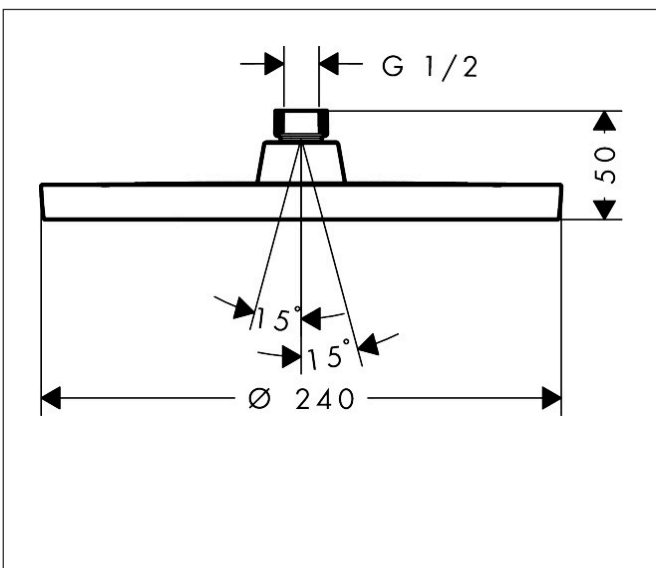

Varumärke	hansgrohe
Art. Namn	Activera S Huvuddusch 240 1jet EcoSmart
Art. Nr.	28056670
RSK-nr.	8239804
Ytsikt	Matt svart
Pos	1

Produktbild

Funktioner

- duschhuvud storlek: 240 mm
- stråltyp: Rain
- flödesmängd Rain (vid 3 bar): 7,2 l/min
- funktion från: 3,5 l/min
- maximal flödesmängd vid 3 bar: 7,2 l/min
- huvuddusch med justerbar vinkel
- material strålskiva: plast
- strålskivans yta: grafit
- installation: tak eller vägg
- anslutningsgänga: G 1/2"
- lämplig för genomströmningsberedare
- ljudklass: II
- flödesklass: Z
- BREEAM: nivå 2 - max. 8,0 l/min
- EU taxonomy: max 8 l/min - (DNSH)
- LEED: baslinje - max. 9,5 l/min

Ritning

Teknologi

Stråltyper

Varumärke hansgrohe
 Art. Namn **Activera S** Huvuddusch 240 1jet EcoSmart
 Art. Nr. 28056670
 RSK-nr. 8239804
 Ytsikt Matt svart
 Pos 1

Flödesdiagram