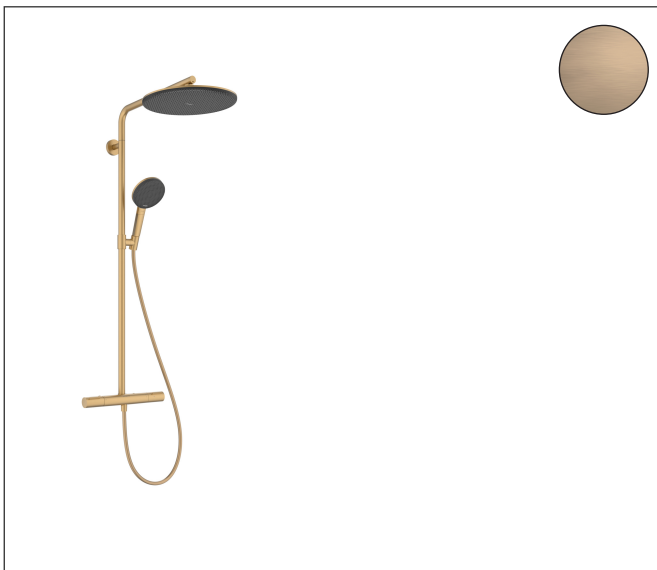

Varumärke	hansgrohe
Art. Namn	Raindance Alive S Puro Showerpipe 300 1jet med Ecostat Element DZR
Art. Nr.	24588140
RSK-nr.	8283642
Ytskikt	Borstad brons PVD
Pos	1

Produktbild

Koder/standarder

- STA 32467

Funktioner

- består av: huvuddusch, handdusch, duschtermostat, glidfäste, duschslang, duschstång
- huvuddusch Raindance Alive S 300 1jet
- duschhuvudsstorlek huvuddusch: 300 mm
- stråltyp huvuddusch: RainAir
- strålskivans yta: grafit
- stråltyp handdusch: RainAir, PowderRain, Massagestråle
- kulle: huvuddusch med justerbar vinkel
- strålskiva avtagbar för rengöring
- höjinställningsbar handduschhållare
- termostat Ecostat Element
- säkerhetsspärr vid 40 °C
- justerbar varmvattenbegränsning
- reglering av temperatur och vattenflöde
- lämplig för genomströmningsberedare
- monteringsstyp: utanpåliggande montering
- anslutningsstorlek: DN15
- anslutningsgänga: G 1/2"
- stickmått: 150 ± 12 mm
- skyddad mot återströmning
- 2 funktioner

Teknologi

Stråltyper

Cerifikat

Varumärke hansgrohe
 Art. Namn **Raindance Alive S Puro** Showerpipe 300 1jet med Ecostat Element DZR
 Art. Nr. 24588140
 RSK-nr. 8283642
 Ytskikt Borstad brons PVD
 Pos 1

Flödesdiagram