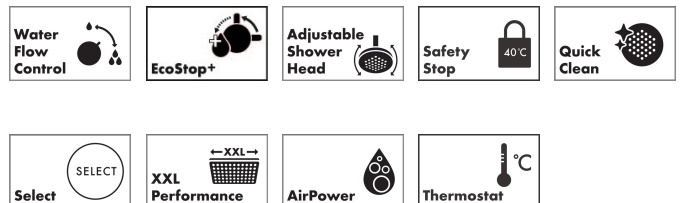

Varumärke	hansgrohe
Art. Namn	<b>Raindance Alive S Puro</b> Showerpipe 300 1jet med Ecostat Element DZR
Art. Nr.	24588670
RSK-nr.	8283643
Ytskikt	Matt svart
Pos	1

## Produktbild

## Funktioner

- består av: huvuddusch, handdusch, duschtermostat, glidfäste, duschslang, duschstång
- huvuddusch Raindance Alive S 300 1jet
- duschhuvudsstorlek huvuddusch: 300 mm
- stråltyp huvuddusch: RainAir
- strålskivans yta: grafit
- stråltyp handdusch: RainAir, PowderRain, Massagestråle
- kulle: huvuddusch med justerbar vinkel
- strålskiva avtagbar för rengöring
- höjinställningsbar handduschhållare
- termostat Ecostat Element
- säkerhetsspärr vid 40 °C
- justerbar varmvattenbegränsning
- reglering av temperatur och vattenflöde
- lämplig för genomströmningsberedare
- monteringsstyp: utanpåliggande montering
- anslutningsstorlek: DN15
- anslutningsgänga: G 1/2"
- stickmått: 150 ± 12 mm
- skyddad mot återströmning
- 2 funktioner

## Stråltyper

**Cerifikat**

Varumärke hansgrohe  
 Art. Namn **Raindance Alive S Puro** Showerpipe 300 1jet med Ecostat Element DZR  
 Art. Nr. 24588670  
 RSK-nr. 8283643  
 Ytskikt Matt svart  
 Pos 1