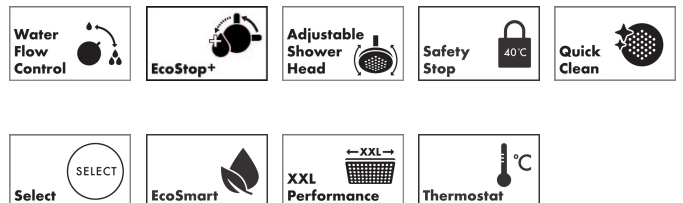

Varumärke	hansgrohe
Art. Namn	Raindance Alive S Puro Showerpipe 300 1jet EcoSmart med Ecostat Element
Art. Nr.	DZR 24589000
RSK-nr.	8283644
Ytsikt	Krom
Pos	1

Produktbild

Koder/standarder

- STA 32467

Funktioner

- består av: huvuddusch, handdusch, duschtermostat, glidfäste, duschslang, duschstång
- huvuddusch Raindance Alive S 300 1jet
- duschhuvudsstorlek huvuddusch: 300 mm
- stråltyp huvuddusch: Rain
- strålskivans yta: grafit
- flödesmängd PowderRain stråle (vid 3 bar): 6,9 l/min
- stråltyp handdusch: RainAir, PowderRain, Massagestråle
- flödesmängd handdusch vid 3 bar: 7,5 l/min
- maximal flödes hastighet för Showerpipe vid 3 bar: 7,5 l/min
- kulle: huvuddusch med justerbar vinkel
- strålskiva avtagbar för rengöring
- höjdställningsbar handduschhållare
- termostat Ecostat Element
- säkerhetsspärr vid 40 °C
- justerbar varmvattenbegränsning
- reglering av temperatur och vattenflöde
- lämplig för genomströmningsberedare
- monteringsstyp: utanpåliggande montering
- anslutningsstorlek: DN15
- anslutningsgänga: G 1/2"
- stickmått: 150 ± 12 mm
- skyddad mot återströmning
- 2 funktioner

Teknologi

Stråltyper