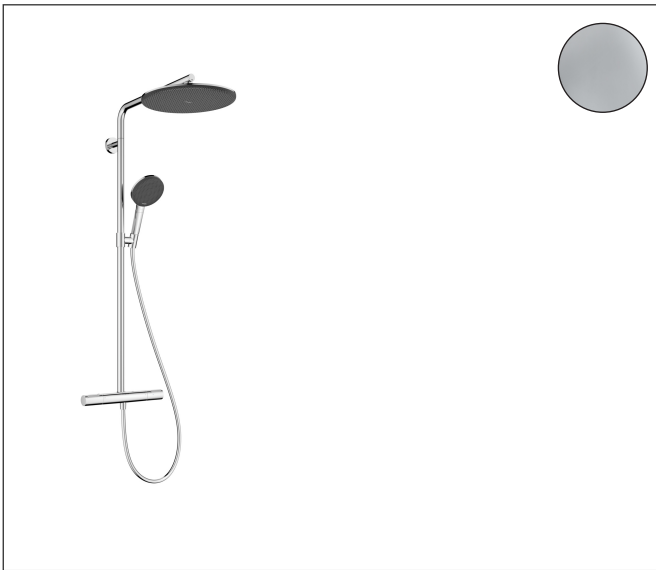

Varumärke	hansgrohe
Art. Namn	Raindance Alive S Puro Showerpipe 300 1jet EcoSmart med Ecostat Element
Art. Nr.	DZR 24589000
RSK-nr.	8283644
Ytsikt	Krom
Pos	1

Produktbild

Koder/standarder

- STA 32467

Funktioner

- består av: huvuddusch, handdusch, duschtermostat, glidfäste, duschslang, duschstång
- huvuddusch Raindance Alive S 300 1jet
- duschhuvudsstorlek huvuddusch: 300 mm
- stråltyp huvuddusch: Rain
- strålskivans yta: grafit
- flödesmängd PowderRain stråle (vid 3 bar): 6,9 l/min
- stråltyp handdusch: RainAir, PowderRain, Massagestråle
- flödesmängd handdusch vid 3 bar: 7,5 l/min
- maximal flödes hastighet för Showerpipe vid 3 bar: 7,5 l/min
- kulle: huvuddusch med justerbar vinkel
- strålskiva avtagbar för rengöring
- höjdställningsbar handduschhållare
- termostat Ecostat Element
- säkerhetsspärr vid 40 °C
- justerbar varmvattenbegränsning
- reglering av temperatur och vattenflöde
- lämplig för genomströmningsberedare
- monteringsstyp: utanpåliggande montering
- anslutningsstorlek: DN15
- anslutningsgänga: G 1/2"
- stickmått: 150 ± 12 mm
- skyddad mot återströmning
- 2 funktioner