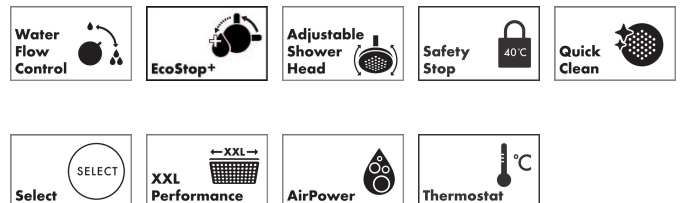

Varumärke	hansgrohe
Art. Namn	Raindance Alive S Puro Showerpipe 300 1jet med termostat
Art. Nr.	24592000
RSK-nr.	8283647
Ytsikt	Krom
Pos	1

Produktbild

Ritning

Koder/standarder

- STA 32467

Funktioner

- består av: huvuddusch, handdusch, duschtermostat, glidfäste, duschslang, duschstång
- huvuddusch Raindance Alive S 300 1jet
- duschhuvudsstorlek huvuddusch: 300 mm
- stråltyp huvuddusch: RainAir
- strålskivans yta: grafit
- stråltyp handdusch: RainAir, PowderRain, Massagestråle
- maximal flödes hastighet för Showerpipe vid 3 bar: 12 l/min
- kulle: huvuddusch med justerbar vinkel
- strålskiva avtagbar för rengöring
- höjinställningsbar handduschhållare
- termostat Ecostat Element
- säkerhetspärre vid 40 °C
- justerbar varmvattenbegränsning
- reglering av temperatur och vattenflöde
- lämplig för genomströmningsberedare
- monteringsstyp: utanpåliggande montering
- anslutningsstorlek: DN15
- anslutningsgänga: G 1/2"
- stickmått: 150 ± 12 mm
- skyddad mot återströmning
- duschstång diameter: 25 mm
- 2 funktioner
- BREEAM: baslinje - max. 14,0 l/min

Teknologi

Stråltyper