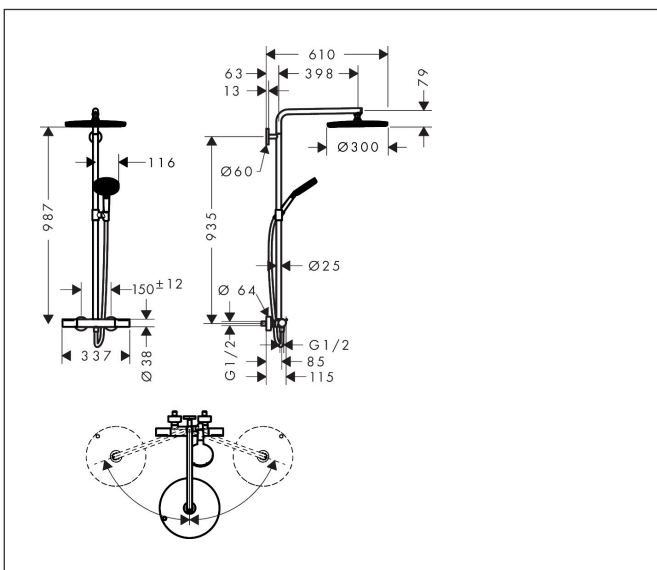

Varumärke	hansgrohe
Art. Namn	Raindance Alive S Puro Showerpipe 300 1jet med termostat
Art. Nr.	24592000
RSK-nr.	8283647
Ytsikt	Krom
Pos	1

Produktbild

Ritning

Koder/standarder

- STA 32467

Funktioner

- består av: huvuddusch, handdusch, duschtermostat, glidfäste, duschslang, duschstång
- huvuddusch Raindance Alive S 300 1jet
- duschhuvudsstorlek huvuddusch: 300 mm
- stråltyp huvuddusch: RainAir
- strålskivans yta: grafit
- stråltyp handdusch: RainAir, PowderRain, Massagestråle
- maximal flödes hastighet för Showerpipe vid 3 bar: 12 l/min
- kulle: huvuddusch med justerbar vinkel
- strålskiva avtagbar för rengöring
- höjinställningsbar handduschhållare
- termostat Ecostat Element
- säkerhetspärre vid 40 °C
- justerbar varmvattenbegränsning
- reglering av temperatur och vattenflöde
- lämplig för genomströmningsberedare
- monteringsstyp: utanpåliggande montering
- anslutningsstorlek: DN15
- anslutningsgänga: G 1/2"
- stickmått: 150 ± 12 mm
- skyddad mot återströmning
- duschstång diameter: 25 mm
- 2 funktioner
- BREEAM: baslinje - max. 14,0 l/min