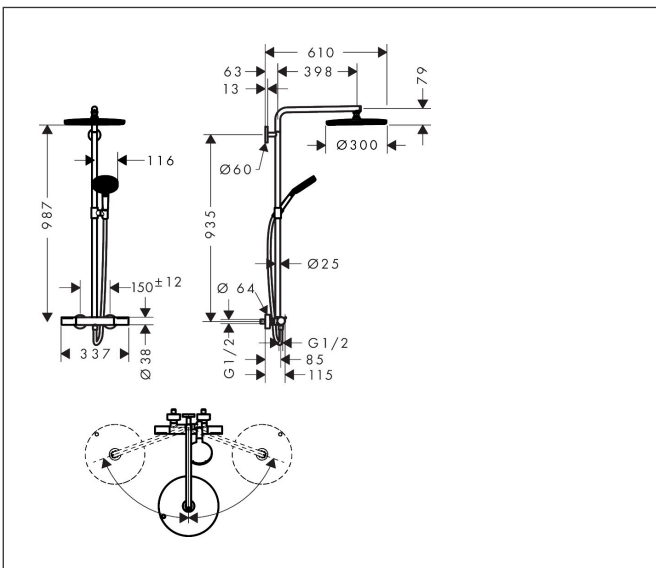

Varumärke	hansgrohe
Art. Namn	Raindance Alive S Puro Showerpipe 300 1jet med termostat
Art. Nr.	24592340
RSK-nr.	8283649
Ytsikt	Borstad svart krom PVD
Pos	1

Produktbild

Ritning

Koder/standarder

- STA 32467

Funktioner

- består av: huvuddusch, handdusch, duschtermostat, glidfäste, duschslang, duschstång
- huvuddusch Raindance Alive S 300 1jet
- duschhuvudsstorlek huvuddusch: 300 mm
- stråltyp huvuddusch: RainAir
- strålskivans yta: grafit
- stråltyp handdusch: RainAir, PowderRain, Massagestråle
- maximal flödes hastighet för Showerpipe vid 3 bar: 12 l/min
- kulle: huvuddusch med justerbar vinkel
- strålskiva avtagbar för rengöring
- höjinställningsbar handduschhållare
- termostat Ecostat Element
- säkerhets spärr vid 40 °C
- justerbar varmvattenbegränsning
- reglering av temperatur och vattenflöde
- lämplig för genomströmningsberedare
- monteringsstyp: utanpåliggande montering
- anslutningsstorlek: DN15
- anslutningsgång: G 1/2"
- stickmått: 150 ± 12 mm
- skyddad mot återströmning
- duschstång diameter: 25 mm
- 2 funktioner
- BREEAM: baslinje - max. 14,0 l/min

Teknologi

Stråltyper