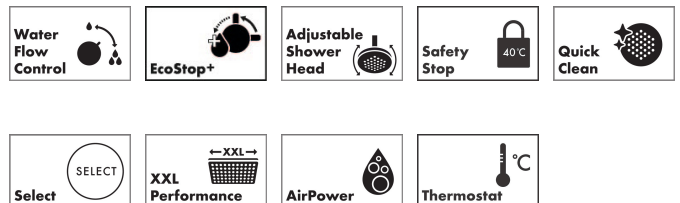

Varumärke	hansgrohe
Art. Namn	Raindance Alive S Puro Showerpipe 300 1jet med termostat
Art. Nr.	24592340
RSK-nr.	8283649
Ytsikt	Borstad svart krom PVD
Pos	1

Produktbild

Ritning

Koder/standarder

- STA 32467

Funktioner

- består av: huvuddusch, handdusch, duschtermostat, glidfäste, duschslang, duschstång
- huvuddusch Raindance Alive S 300 1jet
- duschhuvudsstorlek huvuddusch: 300 mm
- stråltyp huvuddusch: RainAir
- strålskivans yta: grafit
- stråltyp handdusch: RainAir, PowderRain, Massagestråle
- maximal flödes hastighet för Showerpipe vid 3 bar: 12 l/min
- kulle: huvuddusch med justerbar vinkel
- strålskiva avtagbar för rengöring
- höjinställningsbar handduschhållare
- termostat Ecostat Element
- säkerhets spärr vid 40 °C
- justerbar varmvattenbegränsning
- reglering av temperatur och vattenflöde
- lämplig för genomströmningsberedare
- monteringsstyp: utanpåliggande montering
- anslutningsstorlek: DN15
- anslutningsgång: G 1/2"
- stickmått: 150 ± 12 mm
- skyddad mot återströmning
- duschstång diameter: 25 mm
- 2 funktioner
- BREEAM: baslinje - max. 14,0 l/min

Teknologi

Stråltyper