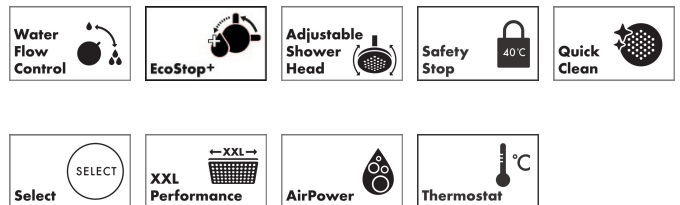

Varumärke	hansgrohe
Art. Namn	Raindance Alive S Puro Showerpipe 300 1jet med termostat
Art. Nr.	24592670
RSK-nr.	8283650
Ytsikt	Matt svart
Pos	1

Produktbild

Ritning

Koder/standarder

- STA 32467

Funktioner

- består av: huvuddusch, handdusch, duschtermostat, glidfäste, duschslang, duschstång
- huvuddusch Raindance Alive S 300 1jet
- duschhuvudsstorlek huvuddusch: 300 mm
- stråltyp huvuddusch: RainAir
- strålskivans yta: grafit
- stråltyp handdusch: RainAir, PowderRain, Massagestråle
- maximal flödes hastighet för Showerpipe vid 3 bar: 12 l/min
- kulle: huvuddusch med justerbar vinkel
- strålskiva avtagbar för rengöring
- höjinställningsbar handduschhållare
- termostat Ecostat Element
- säkerhets spärr vid 40 °C
- justerbar varmvattenbegränsning
- reglering av temperatur och vattenflöde
- lämplig för genomströmningsberedare
- monteringsstyp: utanpåliggande montering
- anslutningsstorlek: DN15
- anslutningsgänga: G 1/2"
- stickmått: 150 ± 12 mm
- skyddad mot återströmning
- duschstång diameter: 25 mm
- 2 funktioner
- BREEAM: baslinje - max. 14,0 l/min

Teknologi

Stråltyper