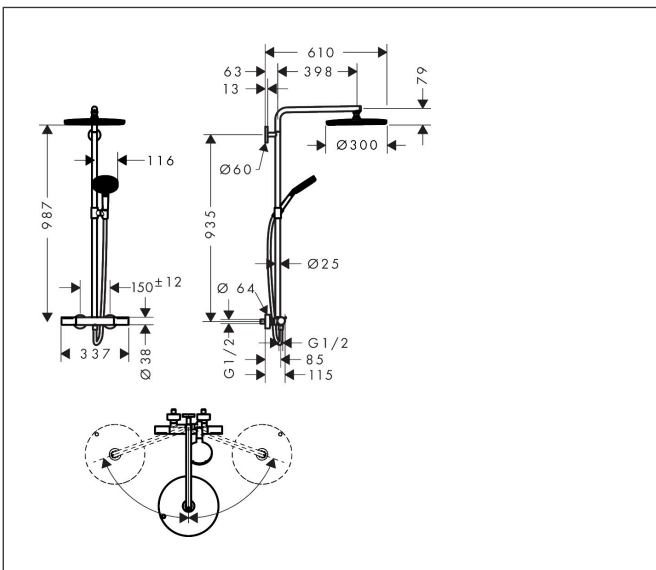

Varumärke	hansgrohe
Art. Namn	Raindance Alive S Puro Showerpipe 300 1jet med termostat
Art. Nr.	24592670
RSK-nr.	8283650
Ytsikt	Matt svart
Pos	1

Produktbild

Ritning

Koder/standarder

- STA 32467

Funktioner

- består av: huvuddusch, handdusch, duschtermostat, glidfäste, duschslang, duschstång
- huvuddusch Raindance Alive S 300 1jet
- duschhuvudsstorlek huvuddusch: 300 mm
- stråltyp huvuddusch: RainAir
- strålskivans yta: grafit
- stråltyp handdusch: RainAir, PowderRain, Massagestråle
- maximal flödes hastighet för Showerpipe vid 3 bar: 12 l/min
- kulle: huvuddusch med justerbar vinkel
- strålskiva avtagbar för rengöring
- höjinställningsbar handduschhållare
- termostat Ecostat Element
- säkerhets spärr vid 40 °C
- justerbar varmvattenbegränsning
- reglering av temperatur och vattenflöde
- lämplig för genomströmningsberedare
- monteringsstyp: utanpåliggande montering
- anslutningsstorlek: DN15
- anslutningsgänga: G 1/2"
- stickmått: 150 ± 12 mm
- skyddad mot återströmning
- duschstång diameter: 25 mm
- 2 funktioner
- BREEAM: baslinje - max. 14,0 l/min