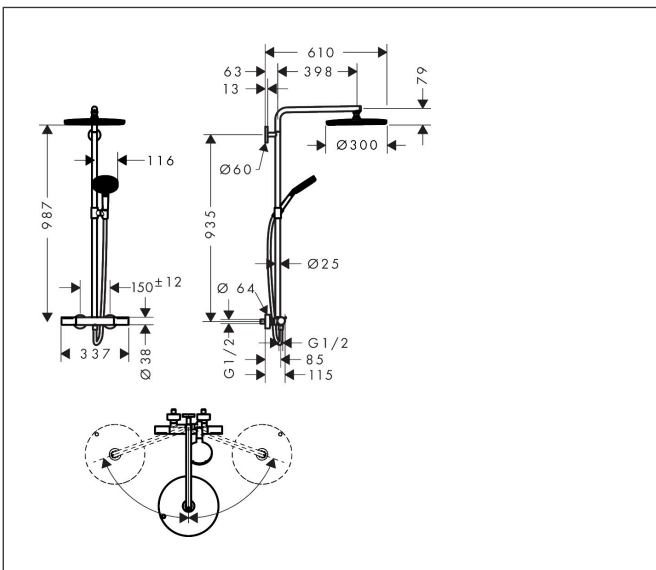

Varumärke	hansgrohe
Art. Namn	Raindance Alive S Puro Showerpipe 300 1jet med termostat
Art. Nr.	24592700
RSK-nr.	8283651
Ytsikt	Matt vit
Pos	1

Produktbild

Ritning

Koder/standarder

- STA 32467

Funktioner

- består av: huvuddusch, handdusch, duschtermostat, glidfäste, duschslang, duschstång
- huvuddusch Raindance Alive S 300 1jet
- duschhuvudsstorlek huvuddusch: 300 mm
- stråltyp huvuddusch: RainAir
- strålskivans yta: grafit
- stråltyp handdusch: RainAir, PowderRain, Massagestråle
- maximal flödes hastighet för Showerpipe vid 3 bar: 12 l/min
- kulle: huvuddusch med justerbar vinkel
- strålskiva avtagbar för rengöring
- höjinställningsbar handduschhållare
- termostat Ecostat Element
- säkerhets spärr vid 40 °C
- justerbar varmvattenbegränsning
- reglering av temperatur och vattenflöde
- lämplig för genomströmningsberedare
- monteringsstyp: utanpåliggande montering
- anslutningsstorlek: DN15
- anslutningsgång: G 1/2"
- stickmått: 150 ± 12 mm
- skyddad mot återströmning
- duschstång diameter: 25 mm
- 2 funktioner
- BREEAM: baslinje - max. 14,0 l/min