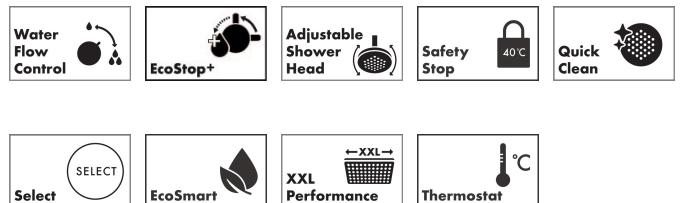

Varumärke	hansgrohe
Art. Namn	Raindance Alive S Puro Showerpipe 300 1jet EcoSmart med termostat
Art. Nr.	24593000
RSK-nr.	8283653
Ytskikt	Krom
Pos	1

Produktbild

Ritning

Koder/standarder

- STA 32467

Funktioner

- består av: huvuddusch, handdusch, duschtermostat, glidfäste, duschslang, duschstång
- huvuddusch Raindance Alive S 300 1jet
- duschhuvudsstorlek huvuddusch: 300 mm
- stråltyp huvuddusch: Rain
- strålskivans yta: grafit
- flödesmängd PowderRain stråle (vid 3 bar): 6,9 l/min
- stråltyp handdusch: RainAir, PowderRain, Massagestråle
- flödesmängd handdusch vid 3 bar: 7,5 l/min
- maximal flödes hastighet för Showerpipe vid 3 bar: 8 l/min
- kulle: huvuddusch med justerbar vinkel
- strålskiva avtagbar för rengöring
- höjinställningsbar handduschhållare
- termostat Ecostat Element
- säkerhetsspärr vid 40 °C
- justerbar varmvattenbegränsning
- reglering av temperatur och vattenflöde
- lämplig för genomströmningsberedare
- monteringsstyp: utanpåliggande montering
- anslutningsstorlek: DN15
- anslutningsgänga: G 1/2"
- stickmått: 150 ± 12 mm
- skyddad mot återströmning
- duschstång diameter: 25 mm
- 2 funktioner

Teknologi

Stråltyper

Cerifikat

Varumärke hansgrohe
 Art. Namn **Raindance Alive S Puro** Showerpipe 300 1jet EcoSmart med termostat
 Art. Nr. 24593000
 RSK-nr. 8283653
 Ytskikt Krom
 Pos 1

Flödesdiagram