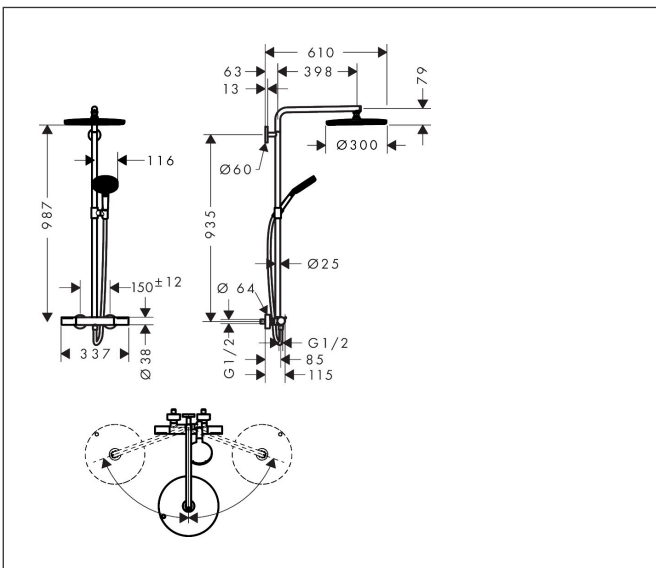

Varumärke	hansgrohe
Art. Namn	Raindance Alive S Puro Showerpipe 300 1jet EcoSmart med termostat
Art. Nr.	24593000
RSK-nr.	8283653
Ytskikt	Krom
Pos	1

Produktbild

Ritning

Koder/standarder

- STA 32467

Funktioner

- består av: huvuddusch, handdusch, duschtermostat, glidfäste, duschslang, duschstång
- huvuddusch Raindance Alive S 300 1jet
- duschhuvudsstorlek huvuddusch: 300 mm
- stråltyp huvuddusch: Rain
- strålskivans yta: grafit
- flödesmängd PowderRain stråle (vid 3 bar): 6,9 l/min
- stråltyp handdusch: RainAir, PowderRain, Massagestråle
- flödesmängd handdusch vid 3 bar: 7,5 l/min
- maximal flödes hastighet för Showerpipe vid 3 bar: 8 l/min
- kulle: huvuddusch med justerbar vinkel
- strålskiva avtagbar för rengöring
- höjinställningsbar handduschhållare
- termostat Ecostat Element
- säkerhetsspärr vid 40 °C
- justerbar varmvattenbegränsning
- reglering av temperatur och vattenflöde
- lämplig för genomströmningsberedare
- monteringsstyp: utanpåliggande montering
- anslutningsstorlek: DN15
- anslutningsgänga: G 1/2"
- stickmått: 150 ± 12 mm
- skyddad mot återströmning
- duschstång diameter: 25 mm
- 2 funktioner

Teknologi

Stråltyper

Cerifikat

Varumärke hansgrohe
 Art. Namn **Raindance Alive S Puro** Showerpipe 300 1jet EcoSmart med termostat
 Art. Nr. 24593000
 RSK-nr. 8283653
 Ytskikt Krom
 Pos 1

Flödesdiagram