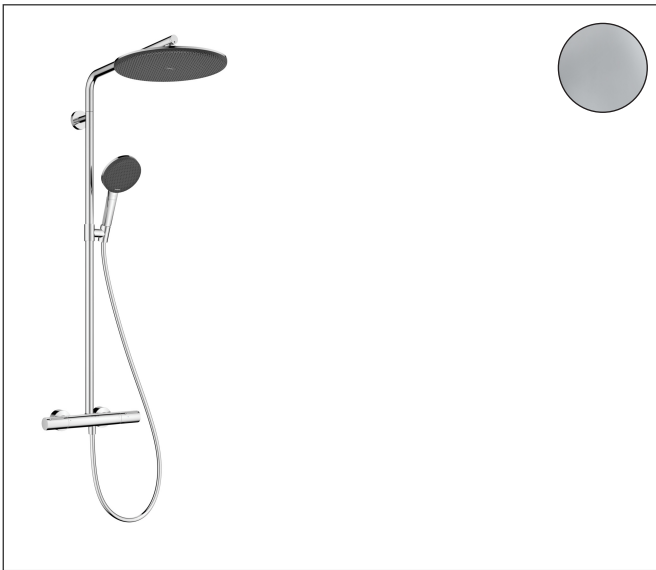

Varumärke	hansgrohe
Art. Namn	Raindance Alive S Puro Showerpipe 300 1jet EcoSmart med termostat
Art. Nr.	24593000
RSK-nr.	8283653
Ytskikt	Krom
Pos	1

Produktbild

Ritning

Koder/standarder

- STA 32467

Funktioner

- består av: huvuddusch, handdusch, duschtermostat, glidfäste, duschslang, duschstång
- huvuddusch Raindance Alive S 300 1jet
- duschhuvudsstorlek huvuddusch: 300 mm
- stråltyp huvuddusch: Rain
- strålskivans yta: grafit
- flödesmängd PowderRain stråle (vid 3 bar): 6,9 l/min
- stråltyp handdusch: RainAir, PowderRain, Massagestråle
- flödesmängd handdusch vid 3 bar: 7,5 l/min
- maximal flödes hastighet för Showerpipe vid 3 bar: 8 l/min
- kulle: huvuddusch med justerbar vinkel
- strålskiva avtagbar för rengöring
- höjinställningsbar handduschhållare
- termostat Ecostat Element
- säkerhetsspärr vid 40 °C
- justerbar varmvattenbegränsning
- reglering av temperatur och vattenflöde
- lämplig för genomströmningsberedare
- monteringsstyp: utanpåliggande montering
- anslutningsstorlek: DN15
- anslutningsgänga: G 1/2"
- stickmått: 150 ± 12 mm
- skyddad mot återströmning
- duschstång diameter: 25 mm
- 2 funktioner

Teknologi

Stråltyper

Cerifikat

Varumärke hansgrohe
 Art. Namn **Raindance Alive S Puro** Showerpipe 300 1jet EcoSmart med termostat
 Art. Nr. 24593000
 RSK-nr. 8283653
 Ytskikt Krom
 Pos 1

Flödesdiagram