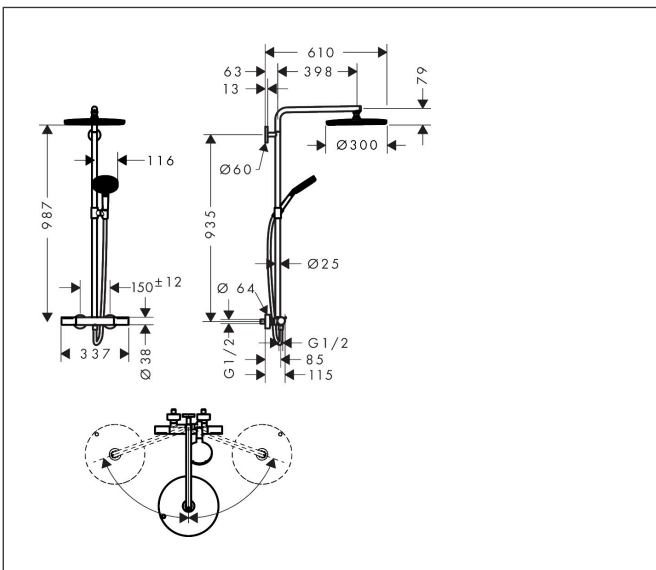

Varumärke	hansgrohe
Art. Namn	Raindance Alive S Puro Showerpipe 300 1jet EcoSmart med termostat
Art. Nr.	24593340
RSK-nr.	8283655
Ytskikt	Borstad svart krom PVD
Pos	1

Produktbild

Ritning

Koder/standarder

- STA 32467

Funktioner

- består av: huvuddusch, handdusch, duschtermostat, glidfäste, duschslang, duschstång
- huvuddusch Raindance Alive S 300 1jet
- duschhuvudsstorlek huvuddusch: 300 mm
- stråltyp huvuddusch: Rain
- strålskivans yta: grafit
- flödesmängd PowderRain stråle (vid 3 bar): 6,9 l/min
- stråltyp handdusch: RainAir, PowderRain, Massagestråle
- flödesmängd handdusch vid 3 bar: 7,5 l/min
- maximal flödes hastighet för Showerpipe vid 3 bar: 8 l/min
- kulle: huvuddusch med justerbar vinkel
- strålskiva avtagbar för rengöring
- höjinställningsbar handduschhållare
- termostat Ecostat Element
- säkerhetsspärr vid 40 °C
- justerbar varmvattenbegränsning
- reglering av temperatur och vattenflöde
- lämplig för genomströmningsberedare
- monteringsstyp: utanpåliggande montering
- anslutningsstorlek: DN15
- anslutningsgänga: G 1/2"
- stickmått: 150 ± 12 mm
- skyddad mot återströmning
- duschstång diamter: 25 mm
- 2 funktioner

Teknologi

Stråltyper