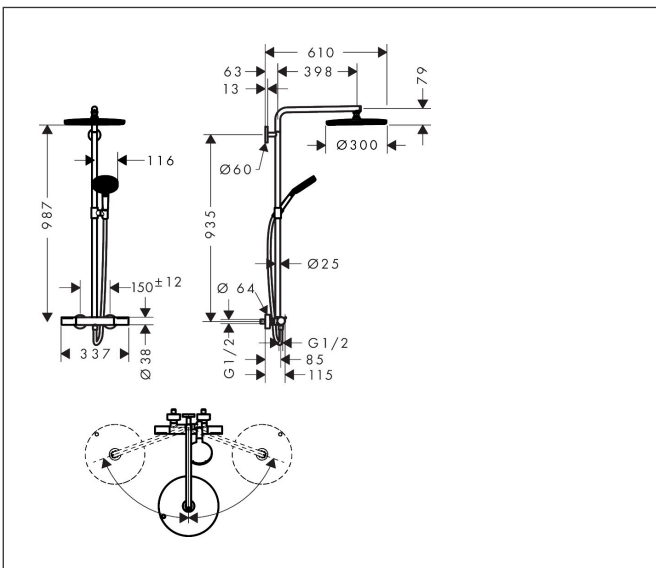

Varumärke	hansgrohe
Art. Namn	Raindance Alive S Puro Showerpipe 300 1jet EcoSmart med termostat
Art. Nr.	24593700
RSK-nr.	8283657
Ytsikt	Matt vit
Pos	1

Produktbild

Ritning

Koder/standarder

- STA 32467

Funktioner

- består av: huvuddusch, handdusch, duschtermostat, glidfäste, duschslang, duschstång
- huvuddusch Raindance Alive S 300 1jet
- duschhuvudsstorlek huvuddusch: 300 mm
- stråltyp huvuddusch: Rain
- strålskivans yta: grafit
- flödesmängd PowderRain stråle (vid 3 bar): 6,9 l/min
- stråltyp handdusch: RainAir, PowderRain, Massagestråle
- flödesmängd handdusch vid 3 bar: 7,5 l/min
- maximal flödes hastighet för Showerpipe vid 3 bar: 8 l/min
- kulle: huvuddusch med justerbar vinkel
- strålskiva avtagbar för rengöring
- höjinställningsbar handduschhållare
- termostat Ecostat Element
- säkerhetsspärr vid 40 °C
- justerbar varmvattenbegränsning
- reglering av temperatur och vattenflöde
- lämplig för genomströmningsberedare
- monteringsstyp: utanpåliggande montering
- anslutningsstorlek: DN15
- anslutningsgänga: G 1/2"
- stickmått: 150 ± 12 mm
- skyddad mot återströmning
- duschstång diameter: 25 mm
- 2 funktioner

Teknologi

Stråltyper

Cerifikat

Varumärke hansgrohe
 Art. Namn **Raindance Alive S Puro** Showerpipe 300 1jet EcoSmart med termostat
 Art. Nr. 24593700
 RSK-nr. 8283657
 Ytskikt Matt vit
 Pos 1

Flödesdiagram