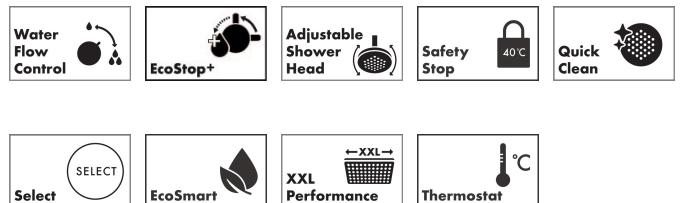

Varumärke	hansgrohe
Art. Namn	Raindance Alive S Puro Showerpipe 300 1jet EcoSmart med termostat
Art. Nr.	24593700
RSK-nr.	8283657
Ytsikt	Matt vit
Pos	1

Produktbild

Ritning

Koder/standarder

- STA 32467

Funktioner

- består av: huvuddusch, handdusch, duschtermostat, glidfäste, duschslang, duschstång
- huvuddusch Raindance Alive S 300 1jet
- duschhuvudsstorlek huvuddusch: 300 mm
- stråltyp huvuddusch: Rain
- strålskivans yta: grafit
- flödesmängd PowderRain stråle (vid 3 bar): 6,9 l/min
- stråltyp handdusch: RainAir, PowderRain, Massagestråle
- flödesmängd handdusch vid 3 bar: 7,5 l/min
- maximal flödes hastighet för Showerpipe vid 3 bar: 8 l/min
- kulle: huvuddusch med justerbar vinkel
- strålskiva avtagbar för rengöring
- höjinställningsbar handduschhållare
- termostat Ecostat Element
- säkerhetsspärr vid 40 °C
- justerbar varmvattenbegränsning
- reglering av temperatur och vattenflöde
- lämplig för genomströmningsberedare
- monteringsstyp: utanpåliggande montering
- anslutningsstorlek: DN15
- anslutningsgänga: G 1/2"
- stickmått: 150 ± 12 mm
- skyddad mot återströmning
- duschstång diameter: 25 mm
- 2 funktioner

Teknologi

Stråltyper

Cerifikat

Varumärke hansgrohe
 Art. Namn **Raindance Alive S Puro** Showerpipe 300 1jet EcoSmart med termostat
 Art. Nr. 24593700
 RSK-nr. 8283657
 Ytskikt Matt vit
 Pos 1

Flödesdiagram