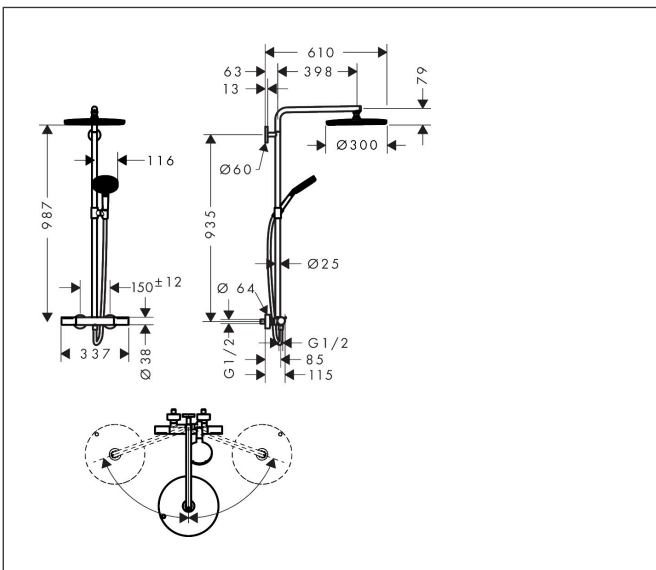

Varumärke	hansgrohe
Art. Namn	Raindance Alive S Puro Showerpipe 300 1jet EcoSmart med termostat
Art. Nr.	24593990
RSK-nr.	8283658
Ytskikt	Polerad guld-optik PVD
Pos	1

Produktbild

Ritning

Koder/standarder

- STA 32467

Funktioner

- består av: huvuddusch, handdusch, duschtermostat, glidfäste, duschslang, duschstång
- huvuddusch Raindance Alive S 300 1jet
- duschhuvudsstorlek huvuddusch: 300 mm
- stråltyp huvuddusch: Rain
- strålskivans yta: grafit
- flödesmängd PowderRain stråle (vid 3 bar): 6,9 l/min
- stråltyp handdusch: RainAir, PowderRain, Massagestråle
- flödesmängd handdusch vid 3 bar: 7,5 l/min
- maximal flödes hastighet för Showerpipe vid 3 bar: 8 l/min
- kulle: huvuddusch med justerbar vinkel
- strålskiva avtagbar för rengöring
- höjdställningsbar handduschhållare
- termostat Ecostat Element
- säkerhetsspärr vid 40 °C
- justerbar varmvattenbegränsning
- reglering av temperatur och vattenflöde
- lämplig för genomströmningsberedare
- monteringsstyp: utanpåliggande montering
- anslutningsstorlek: DN15
- anslutningsgänga: G 1/2"
- stickmått: 150 ± 12 mm
- skyddad mot återströmning
- duschstång diameter: 25 mm
- 2 funktioner

Teknologi

Stråltyper

Cerifikat

Varumärke hansgrohe
 Art. Namn **Raindance Alive S Puro** Showerpipe 300 1jet EcoSmart med termostat
 Art. Nr. 24593990
 RSK-nr. 8283658
 Ytskikt Polerad guld-optik PVD
 Pos 1