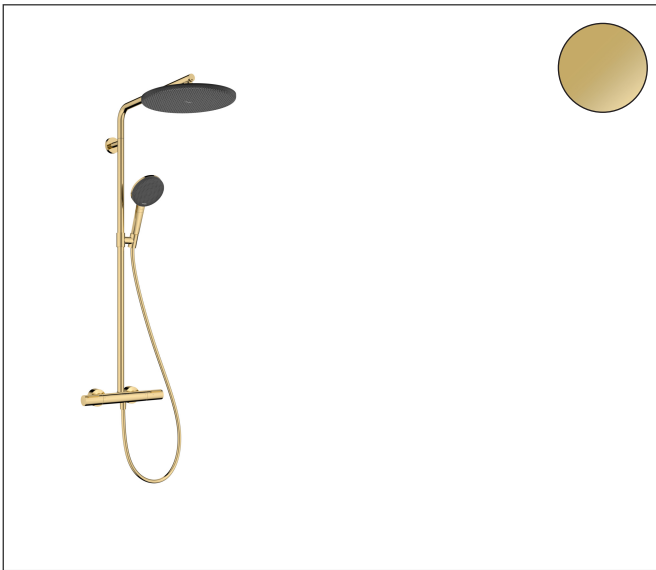

Varumärke	hansgrohe
Art. Namn	Raindance Alive S Puro Showerpipe 300 1jet EcoSmart med termostat
Art. Nr.	24593990
RSK-nr.	8283658
Ytskikt	Polerad guld-optik PVD
Pos	1

Produktbild

Ritning

Koder/standarder

- STA 32467

Funktioner

- består av: huvuddusch, handdusch, duschtermostat, glidfäste, duschslang, duschstång
- huvuddusch Raindance Alive S 300 1jet
- duschhuvudsstorlek huvuddusch: 300 mm
- stråltyp huvuddusch: Rain
- strålskivans yta: grafit
- flödesmängd PowderRain stråle (vid 3 bar): 6,9 l/min
- stråltyp handdusch: RainAir, PowderRain, Massagestråle
- flödesmängd handdusch vid 3 bar: 7,5 l/min
- maximal flödes hastighet för Showerpipe vid 3 bar: 8 l/min
- kulle: huvuddusch med justerbar vinkel
- strålskiva avtagbar för rengöring
- höjdställningsbar handduschhållare
- termostat Ecostat Element
- säkerhetsspärr vid 40 °C
- justerbar varmvattenbegränsning
- reglering av temperatur och vattenflöde
- lämplig för genomströmningsberedare
- monteringsstyp: utanpåliggande montering
- anslutningsstorlek: DN15
- anslutningsgänga: G 1/2"
- stickmått: 150 ± 12 mm
- skyddad mot återströmning
- duschstång diameter: 25 mm
- 2 funktioner

Teknologi

Stråltyper

Cerifikat

Varumärke hansgrohe
 Art. Namn **Raindance Alive S Puro** Showerpipe 300 1jet EcoSmart med termostat
 Art. Nr. 24593990
 RSK-nr. 8283658
 Ytskikt Polerad guld-optik PVD
 Pos 1