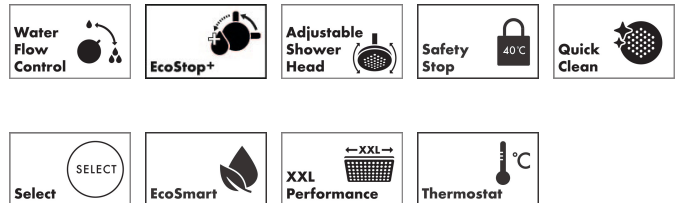

Varumärke	hansgrohe
Art. Namn	Raindance Alive S Puro Showerpipe 300 1jet EcoSmart med termostat
Art. Nr.	24593990
RSK-nr.	8283658
Ytskikt	Polerad guld-optik PVD
Pos	1

Produktbild

Ritning

Koder/standarder

- STA 32467

Funktioner

- består av: huvuddusch, handdusch, duschtermostat, glidfäste, duschslang, duschstång
- huvuddusch Raindance Alive S 300 1jet
- duschhuvudsstorlek huvuddusch: 300 mm
- stråltyp huvuddusch: Rain
- strålskivans yta: grafit
- flödesmängd PowderRain stråle (vid 3 bar): 6,9 l/min
- stråltyp handdusch: RainAir, PowderRain, Massagestråle
- flödesmängd handdusch vid 3 bar: 7,5 l/min
- maximal flödes hastighet för Showerpipe vid 3 bar: 8 l/min
- kulle: huvuddusch med justerbar vinkel
- strålskiva avtagbar för rengöring
- höjdställningsbar handduschhållare
- termostat Ecostat Element
- säkerhetsspärr vid 40 °C
- justerbar varmvattenbegränsning
- reglering av temperatur och vattenflöde
- lämplig för genomströmningsberedare
- monteringsstyp: utanpåliggande montering
- anslutningsstorlek: DN15
- anslutningsgänga: G 1/2"
- stickmått: 150 ± 12 mm
- skyddad mot återströmning
- duschstång diameter: 25 mm
- 2 funktioner

Teknologi

Stråltyper

Cerifikat

Varumärke hansgrohe
 Art. Namn **Raindance Alive S Puro** Showerpipe 300 1jet EcoSmart med termostat
 Art. Nr. 24593990
 RSK-nr. 8283658
 Ytskikt Polerad guld-optik PVD
 Pos 1