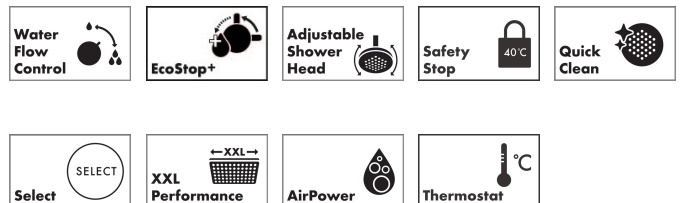

Varumärke	hansgrohe
Art. Namn	Raindance Alive S Puro Showerpipe 300 1jet med Ecostat Element 160cc
Art. Nr.	24597000
RSK-nr.	8283659
Ytskikt	Krom
Pos	1

Produktbild

Koder/standarder

- STA 32467

Funktioner

- består av: huvuddusch, handdusch, duschtermostat, glidfäste, duschslang, duschstång
- huvuddusch Raindance Alive S 300 1jet
- duschhuvudsstorlek huvuddusch: 300 mm
- stråltyp huvuddusch: RainAir
- strålskivans yta: grafit
- stråltyp handdusch: RainAir, PowderRain, Massagestråle
- kulle: huvuddusch med justerbar vinkel
- strålskiva avtagbar för rengöring
- höjinställningsbar handduschhållare
- termostat Ecostat Element
- säkerhetsspärr vid 40 °C
- justerbar varmvattenbegränsning
- reglering av temperatur och vattenflöde
- lämplig för genomströmningsberedare
- monteringsstyp: utanpåliggande montering
- anslutningsstorlek: DN15
- anslutningsgänga: G 1/2"
- stickmått: 160 mm
- skyddad mot återströmning
- 2 funktioner

Teknologi

Stråltyper