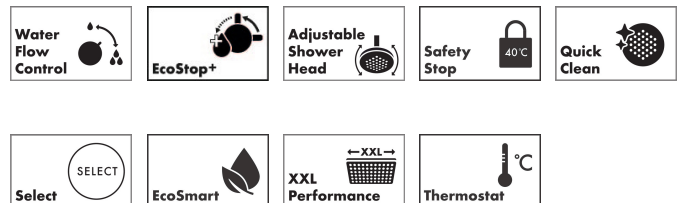

Varumärke	hansgrohe
Art. Namn	Raindance Alive S Puro Showerpipe 300 1jet EcoSmart med Ecostat Element
	160cc
Art. Nr.	24598670
RSK-nr.	8283664
Ytskikt	Matt svart
Pos	1

Produktbild

Koder/standarder

- STA 32467

Funktioner

- består av: huvuddusch, handdusch, duschtermostat, glidfäste, duschslang, duschstång
- huvuddusch Raindance Alive S 300 1jet
- duschhuvudsstorlek huvuddusch: 300 mm
- stråltyp huvuddusch: Rain
- strålskivans yta: grafit
- stråltyp handdusch: RainAir, PowderRain, Massagestråle
- kulle: huvuddusch med justerbar vinkel
- strålskiva avtagbar för rengöring
- höjinställningsbar handduschhållare
- termostat Ecostat Element
- säkerhetsspärr vid 40 °C
- justerbar varmvattenbegränsning
- reglering av temperatur och vattenflöde
- lämplig för genomströmningsberedare
- monteringsstyp: utanpåliggande montering
- anslutningsstorlek: DN15
- anslutningsgänga: G 1/2"
- stickmått: 160 mm
- skyddad mot återströmning
- 2 funktioner

Teknologi

Stråltyper