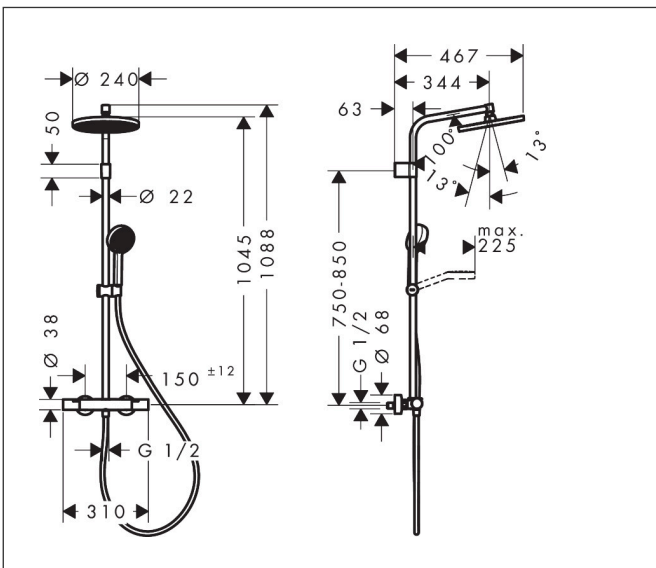

Varumärke	hansgrohe
Art. Namn	Activera S Showerpipe 240 1jet EcoSmart med Ecostat Fine Varia
Art. Nr.	28078670
RSK-nr.	8283666
Ytskikt	Matt svart
Pos	1

Produktbild

Ritning

Funktioner

- består av: huvuddusch, handdusch, duschtermostat, duschstång, glidfäste, duschslang
- huvuddusch Activera S 240 1jet
- duschhuvudsstorlek huvuddusch: 240 mm
- stråltyp huvuddusch: Rain
- strålskivans yta: grafit
- avtagbart duschhuvud
- stråltyp handdusch: Rain, ImpactRain
- maximal flöde hastighet för Showerpipe vid 3 bar: 8 l/min
- min. driftstryck: 1 bar
- max. driftstryck: 10 bar
- kulle: huvuddusch med justerbar vinkel
- höjjusterbart glidfäste med låsbart tryckknappsglidfäste
- duscharmslängd huvuddusch: 344 mm
- termostat Ecostat Fine
- säkerhetsspärr vid 40 °C
- justerbar varmvattenbegränsning
- reglering av temperatur och vattenflöde
- funktioner kan inte användas samtidigt
- lämplig för genomströmningsberedare
- monteringsstyp: utanpåliggande montering
- anslutningsstorlek: DN15
- anslutningsgänga: G 1/2"
- stickmått: 150 ± 12 mm
- variabelt väggfäste