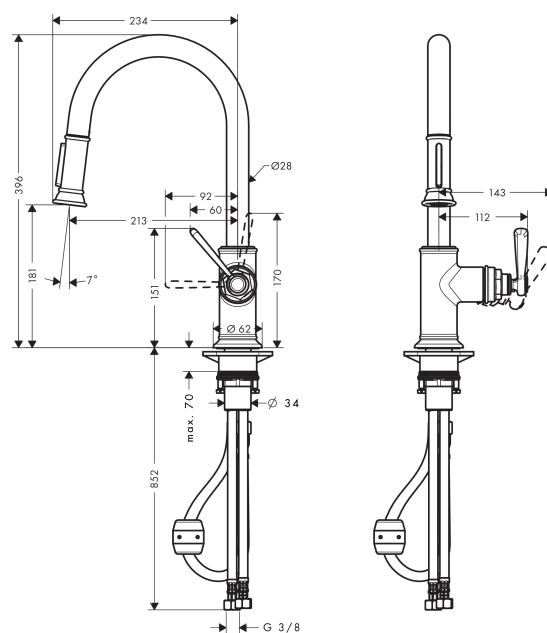

AXOR Montreux
1-grepps köksblandare med utdragbar pip
Ytskikt: krom Art.nr. : 16581000

Produktdetaljer

Produktinformation

- svängningsområde 110° / 150°
- vertikal handtagspositionering
- normal- och duschstråle
- duschstråle låsbar, strålåterställning med knapptryckning
- MagFit magnetisk duschhållare
- Quick-Connect duschslang
- flödesmängd 9,5 l/minut
- keramisk blandarsystem
- G 3/8-anslutnings slangar
- backventil integrerad
- lämpad för genomflödesvärmare

Artikeldetaljer

Pris exkl. moms	5.460,00 SEK
Pris inkl. moms	6.825,00 SEK

Tekniska lösningar

Produktbild

Måttskiss

Genomflödesprogram