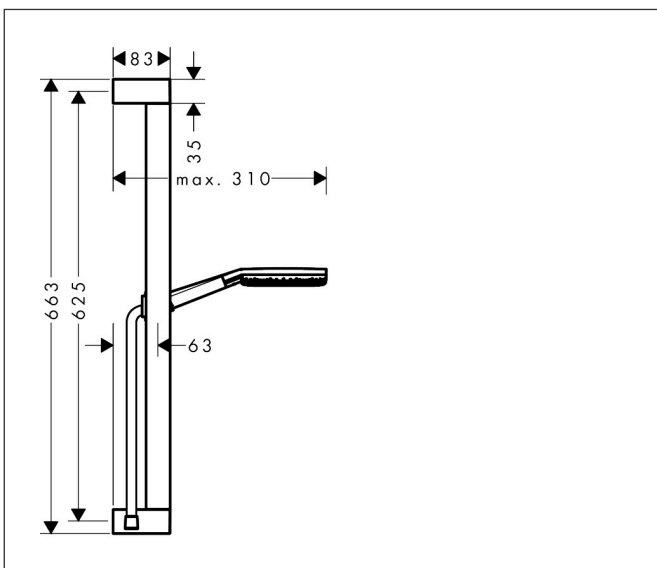

Varumärke	hansgrohe
Art. Namn	Raindance Alive Select S Duschset 125 3jet EcoSmart med duschstång Unica E Puro 65 cm och Easy Slide duschhållare
Art. Nr.	24600000
RSK-nr.	8320483
Ytskikt	Krom
Pos	1

Produktbild

Ritning

Funktioner

- består av: handdusch, glidfäste, duschstång, textilduschslang
- duschhuvud storlek: 125 mm
- stråltyp: RainAir, PowderRain, Massagestråle
- bekväm stråltypsombeställning via Select-knapp
- strålskivans yta: grafit
- maximal flödesmängd vid 3 bar: 7,1 l/min
- handduschhållare för höger- och vänstermontering
- steglöst justerbart glidfäste
- handduschhållare med låsmekanism
- väggfästen av plast
- duschstångstyp: svängbar duschstång, aluminiumduschstång
- stångens form: kantig
- rörlängd: 663 mm
- borrvstånd: 625 mm
- unik design med flerfärgat flätat garn
- garnet är tillverkat av återvunnen PET
- varmt, bomullsliknande material känns behagligt mot huden
- 1x konisk mutter, 1x cylindrisk mutter
- kulle förhindrar att slangen vrider sig
- EU taxonomy: max 8 l/min - (DNSH)
- LEED: baslinje - max. 9,5 l/min
- BREEAM: nivå 2 - max. 8,0 l/min
- sköljbar skärmtätning
- handduschhållare i metall

Teknologi

Stråltyper

Varumärke hansgrohe
 Art. Namn **Raindance Alive Select S** Duschset 125 3jet EcoSmart med duschstång Unica E Puro 65 cm och Easy Slide duschhållare
 Art. Nr. 24600000
 RSK-nr. 8320483
 Ytskikt Krom
 Pos 1