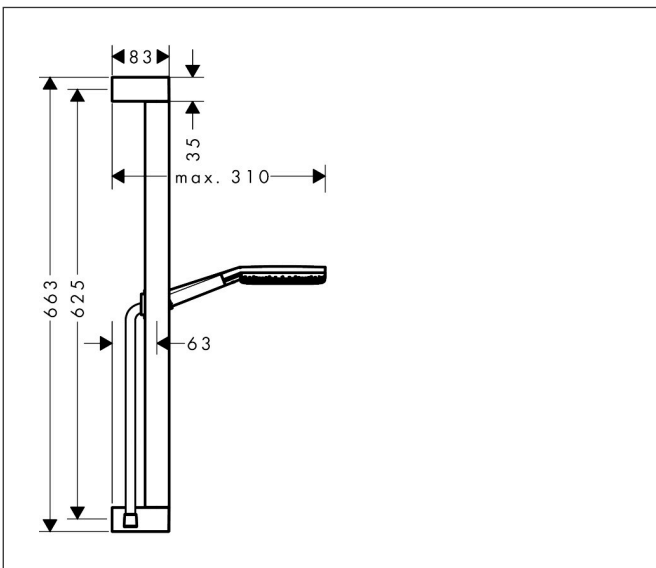

Borstad brons PVD

Pos

1

Produktbild

Ritning

Funktioner

- består av: handdusch, glidfäste, duschstång, textilduschslang
- duschhuvud storlek: 125 mm
- stråltyp: RainAir, PowderRain, Massagestråle
- bekväm stråltypsombeställning via Select-knapp
- strålskivans yta: grafit
- maximal flödesmängd vid 3 bar: 7,1 l/min
- handduschhållare för höger- och vänstermontering
- steglöst justerbart glidfäste
- handduschhållare med låsmekanism
- väggfästen av plast
- duschstångstyp: svängbar duschstång, aluminiumduschstång
- stångens form: kantig
- rörlängd: 663 mm
- borrvstånd: 625 mm
- unik design med flerfärgat flätat garn
- garnet är tillverkat av återvunnen PET
- varmt, bomullsliknande material känns behagligt mot huden
- 1x konisk mutter, 1x cylindrisk mutter
- kulle förhindrar att slangen vrider sig
- EU taxonomy: max 8 l/min - (DNSH)
- LEED: baslinje - max. 9,5 l/min
- BREEAM: nivå 2 - max. 8,0 l/min
- sköljbar skärmtätning
- handduschhållare i metall