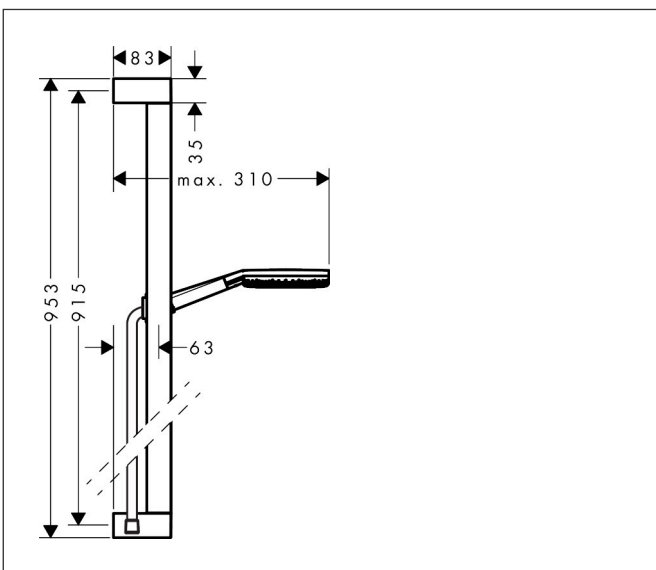

Varumärke	hansgrohe
Art. Namn	Raindance Alive Select S Duschset 125 3jet EcoSmart med duschstång Unica E Puro 90 cm och Easy Slide duschhållare
Art. Nr.	24601000
RSK-nr.	8320489
Ytskikt	Krom
Pos	1

Produktbild

Ritning

Funktioner

- består av: handdusch, glidfäste, duschstång, textilduschslang
- duschhuvud storlek: 125 mm
- stråltyp: RainAir, PowderRain, Massagestråle
- bekväm stråltypsombeställning via Select-knapp
- strålskivans yta: grafit
- maximal flödesmängd vid 3 bar: 7,1 l/min
- handduschhållare för höger- och vänstermontering
- steglöst justerbart glidfäste
- handduschhållare med låsmekanism
- väggfästen av plast
- duschstångstyp: svängbar duschstång, aluminiumduschstång
- stångens form: kantig
- rörlängd: 950 mm
- borrvstånd: 915 mm
- unik design med flerfärgat flätat garn
- garnet är tillverkat av återvunnen PET
- varmt, bomullsliknande material känns behagligt mot huden
- 1x konisk mutter, 1x cylindrisk mutter
- kulle förhindrar att slangen vrider sig
- EU taxonomy: max 8 l/min - (DNSH)
- LEED: baslinje - max. 9,5 l/min
- BREEAM: nivå 2 - max. 8,0 l/min
- sköljbar skärmtätning
- handduschhållare i metall