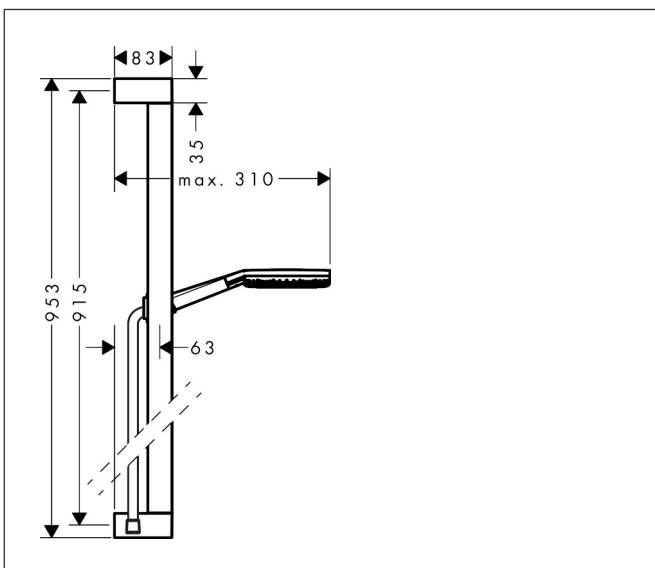

Polerad guld-optik PVD

Pos

1

Produktbild

Ritning

Funktioner

- består av: handdusch, glidfäste, duschstång, textilduschslang
- duschhuvud storlek: 125 mm
- stråltyp: RainAir, PowderRain, Massagestråle
- bekväm stråltypsombeställning via Select-knapp
- strålskivans yta: grafit
- maximal flödesmängd vid 3 bar: 7,1 l/min
- handduschhållare för höger- och vänstermontering
- steglöst justerbart glidfäste
- handduschhållare med låsmekanism
- väggfästen av plast
- duschstångstyp: svängbar duschstång, aluminiumduschstång
- stångens form: kantig
- rörlängd: 950 mm
- borrvstånd: 915 mm
- unik design med flerfärgat flätat garn
- garnet är tillverkat av återvunnen PET
- varmt, bomullsliknande material känns behagligt mot huden
- 1x konisk mutter, 1x cylindrisk mutter
- kulle förhindrar att slangen vrider sig
- EU taxonomy: max 8 l/min - (DNSH)
- LEED: baslinje - max. 9,5 l/min
- BREEAM: nivå 2 - max. 8,0 l/min
- sköljbar skärmtätning
- handduschhållare i metall