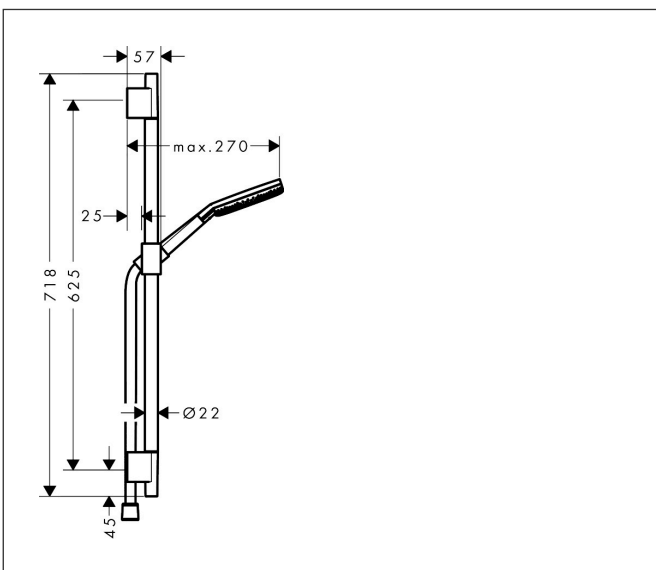

Varumärke  
Art. Namn

hansgrohe  
**Raindance Alive Select S** Duschset 125 3jet EcoSmart med duschstång Unica S

Art. Nr.  
RSK-nr.

Puro 65 cm  
24602340  
8320497

Ytsikt  
Pos

Borstad svart krom PVD  
1

## Funktioner

- består av: handdusch, glidfäste, duschstång, duschslang
- duschhuvud storlek: 125 mm
- stråltyp: RainAir, PowderRain, Massagestråle
- bekväm stråltypsombeställning via Select-knapp
- strålskivans yta: grafit
- maximal flödesmängd vid 3 bar: 7,1 l/min
- handduschhållare med låsmekanism
- steglöst justerbart glidfäste
- väggfästen av plast
- stångens form: rund
- rörlängd: 669 mm
- duschstång diameter: 22 mm
- borravstånd: 625 mm
- duschslang med konformad mutter i båda ändarna
- kulle förhindrar att slangen vrider sig
- EU taxonomy: max 8 l/min - (DNSH)
- LEED: baslinje - max. 9,5 l/min
- BREEAM: nivå 2 - max. 8,0 l/min
- sköljbar skärmtätning
- handduschhållare i metall