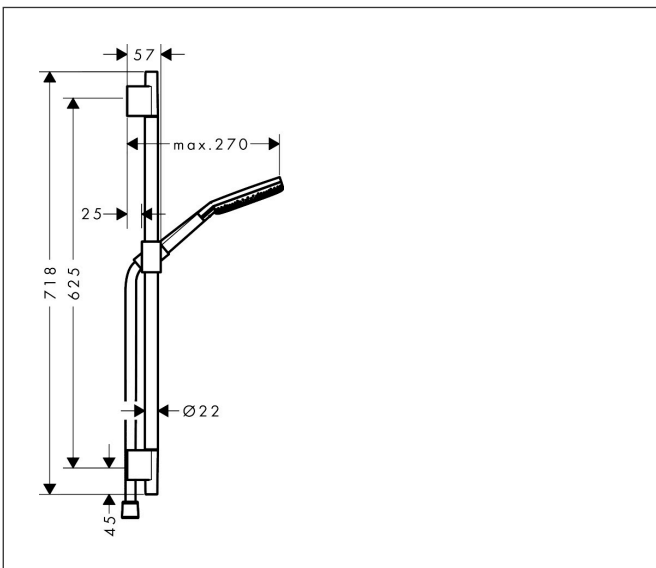

Varumärke  
Art. Namn

hansgrohe  
**Raindance Alive Select S** Duschset 125 3jet EcoSmart med duschstång Unica S

Art. Nr.  
RSK-nr.  
Ytsikt  
Pos

Puro 65 cm  
24602670  
8320498  
Matt svart  
1

## Funktioner

- består av: handdusch, glidfäste, duschstång, duschslang
- duschhuvud storlek: 125 mm
- stråltyp: RainAir, PowderRain, Massagestråle
- bekväm stråltypsombeställning via Select-knapp
- strålskivans yta: grafit
- maximal flödesmängd vid 3 bar: 7,1 l/min
- handduschhållare med låsmekanism
- steglöst justerbart glidfäste
- väggfästen av plast
- stångens form: rund
- rörlängd: 669 mm
- duschstång diameter: 22 mm
- borrhållare: 625 mm
- duschslang med konformad mutter i båda ändarna
- kulle förhindrar att slangen vrider sig
- EU taxonomy: max 8 l/min - (DNSH)
- LEED: baslinje - max. 9,5 l/min
- BREEAM: nivå 2 - max. 8,0 l/min
- sköljbar skärmtätning
- handduschhållare i metall