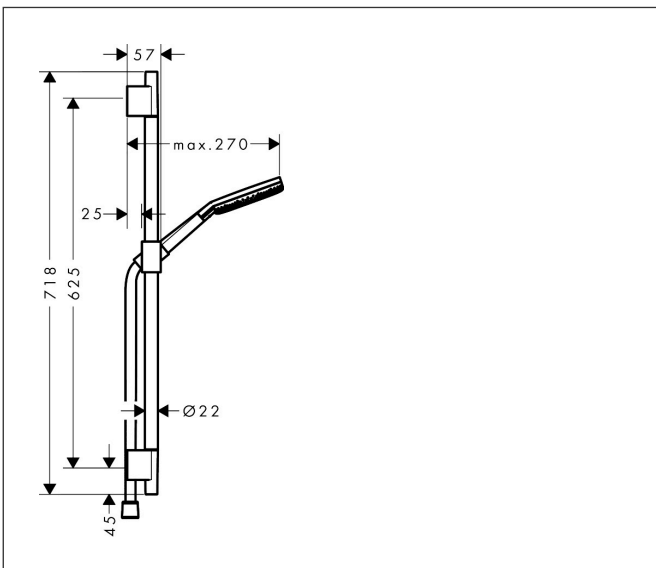

## Funktioner

- består av: handdusch, glidfäste, duschstång, duschslang
- duschhuvud storlek: 125 mm
- stråltyp: RainAir, PowderRain, Massagestråle
- bekväm stråltypsombeställning via Select-knapp
- strålskivans yta: grafit
- maximal flödesmängd vid 3 bar: 7,1 l/min
- handduschhållare med låsmekanism
- steglöst justerbart glidfäste
- väggfästen av plast
- stångens form: rund
- rörlängd: 669 mm
- duschstång diameter: 22 mm
- borravstånd: 625 mm
- duschslang med konformad mutter i båda ändarna
- kulle förhindrar att slangen vrider sig
- EU taxonomy: max 8 l/min - (DNSH)
- LEED: baslinje - max. 9,5 l/min
- BREEAM: nivå 2 - max. 8,0 l/min
- sköljbar skärmtätning
- handduschhållare i metall