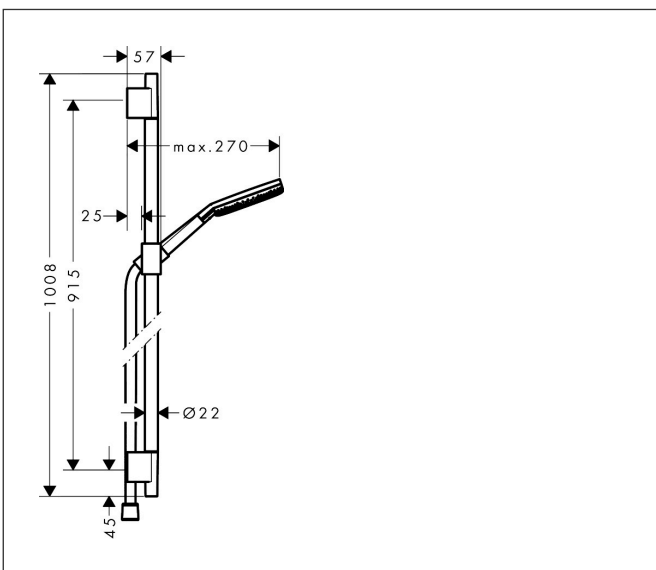

Varumärke  
Art. Namn

hansgrohe  
**Raindance Alive Select S** Duschset 125 3jet EcoSmart med duschstång Unica S

Art. Nr.  
RSK-nr.  
Ytsikt  
Pos

Puro 90 cm  
24603140  
8320502  
Borstad brons PVD  
1

## Funktioner

- består av: handdusch, glidfäste, duschstång, duschslang
- duschhuvud storlek: 125 mm
- stråltyp: RainAir, PowderRain, Massagestråle
- bekväm stråltypsombeställning via Select-knapp
- strålskivans yta: grafit
- maximal flödesmängd vid 3 bar: 7,1 l/min
- handduschhållare med låsmekanism
- steglöst justerbart glidfäste
- väggfästen av plast
- stångens form: rund
- rörlängd: 1008 mm
- duschstång diameter: 22 mm
- borrhållare: 915 mm
- duschslang med konformad mutter i båda ändarna
- kulle förhindrar att slangen vrider sig
- EU taxonomy: max 8 l/min - (DNSH)
- LEED: 25% reduktion - max. 7,1 l/min
- BREEAM: nivå 2 - max. 8,0 l/min
- sköljbar skärmtätning
- handduschhållare i metall