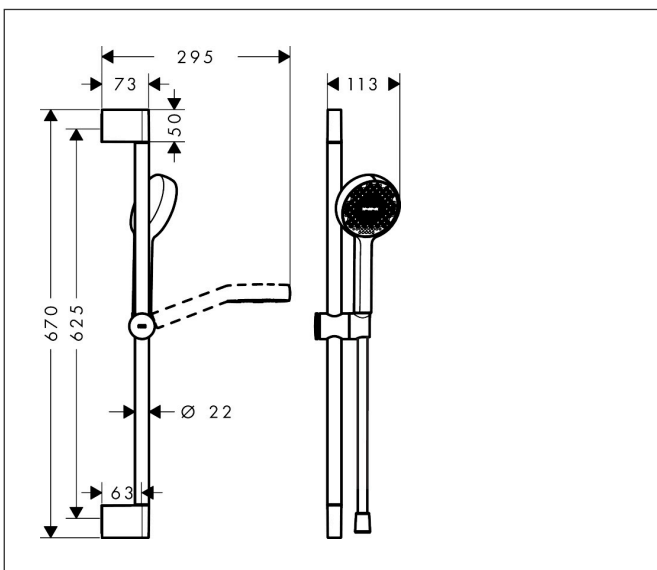

Varumärke	hansgrohe
Art. Namn	Activera Select S Duschset 95 2jet EcoSmart med duschstång 65 cm
Art. Nr.	28044670
RSK-nr.	8320513
Ytskikt	Matt svart
Pos	1

Produktbild

Ritning

Funktioner

- består av: glidfäste, duschstång, duschslang, handdusch
- duschhuvud storlek: 95 mm
- stråltyp: Rain, ImpactRain
- bekväm stråltypsombeställning via Select-knapp
- maximal flödesmängd vid 3 bar: 7,2 l/min
- höjjusterbart glidfäste med låsbart tryckknappsglidfäste
- handduschhållare med låsmekanism
- väggfästen av plast
- stångens form: rund
- rörlängd: 669 mm
- duschstång diameter: 22 mm
- borravstånd: 625 mm
- duschslang med konformad mutter i båda ändarna
- kulle förhindrar att slangen vrider sig
- EU taxonomy: max 8 l/min - (DNSH)
- LEED: baslinje - max. 9,5 l/min
- BREEAM: nivå 2 - max. 8,0 l/min
- sköljbar skärmtätning
- flödesmängd Rain (vid 3 bar): 7,2 l/min