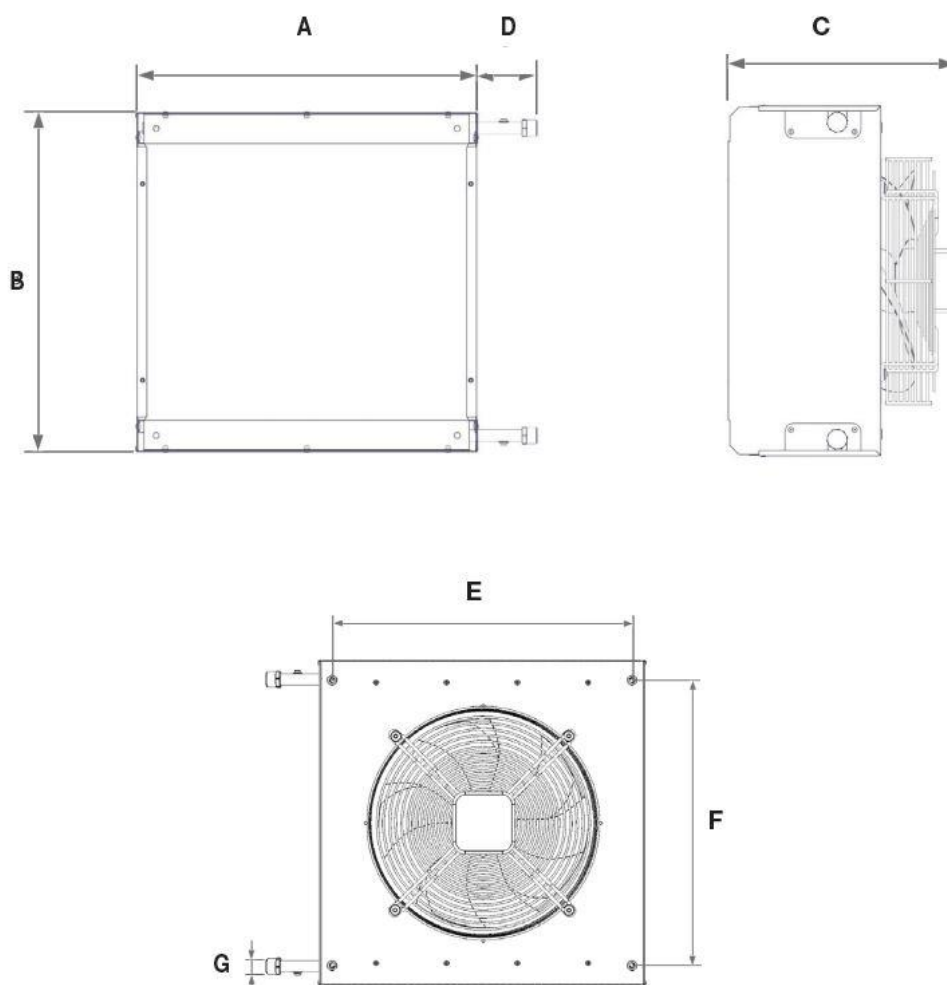

## Mättskisser

Art.typ	A	B	C	D	E	F	G x2	G x3
SAV12/13	455	455	350	100	408	383	3/4"	3/4"
SAV22/23	555	555	350	100	508	483	3/4"	3/4"
SAV42/43	755	755	350	100	708	683	3/4"	1"
SAV62/63	855	855	350	100	808	783	1"	1 1/4"

Måtten anges i mm.