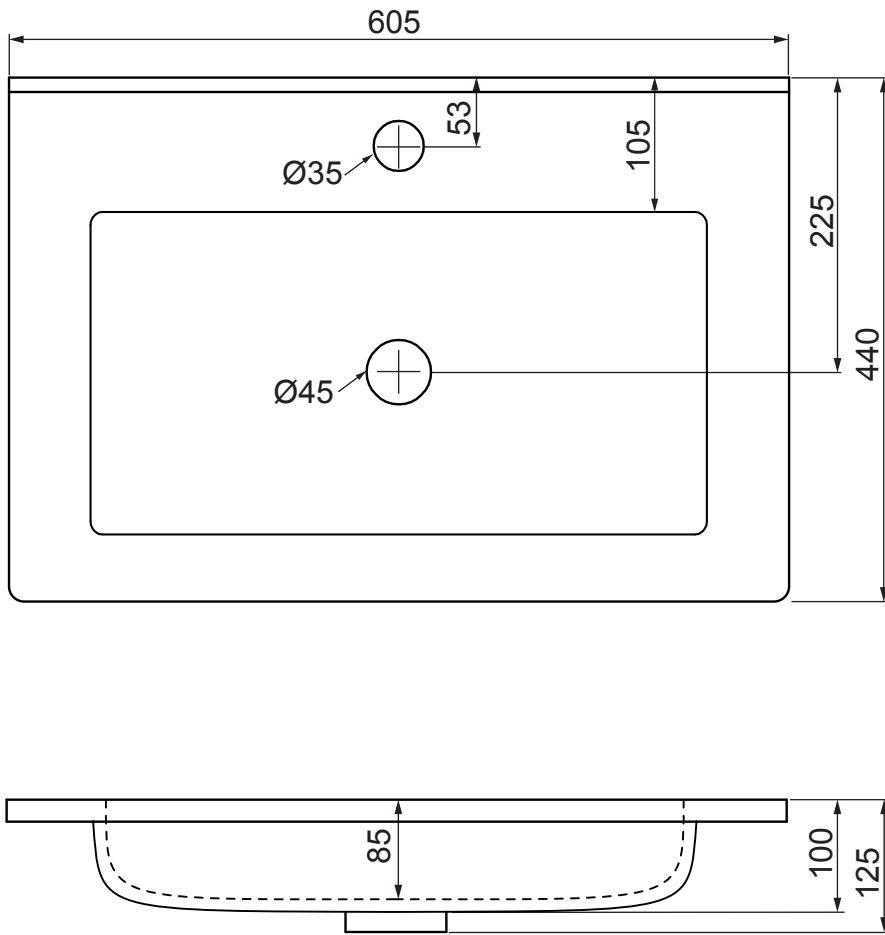

NORO[®]

(mm)

SEASIDE
600