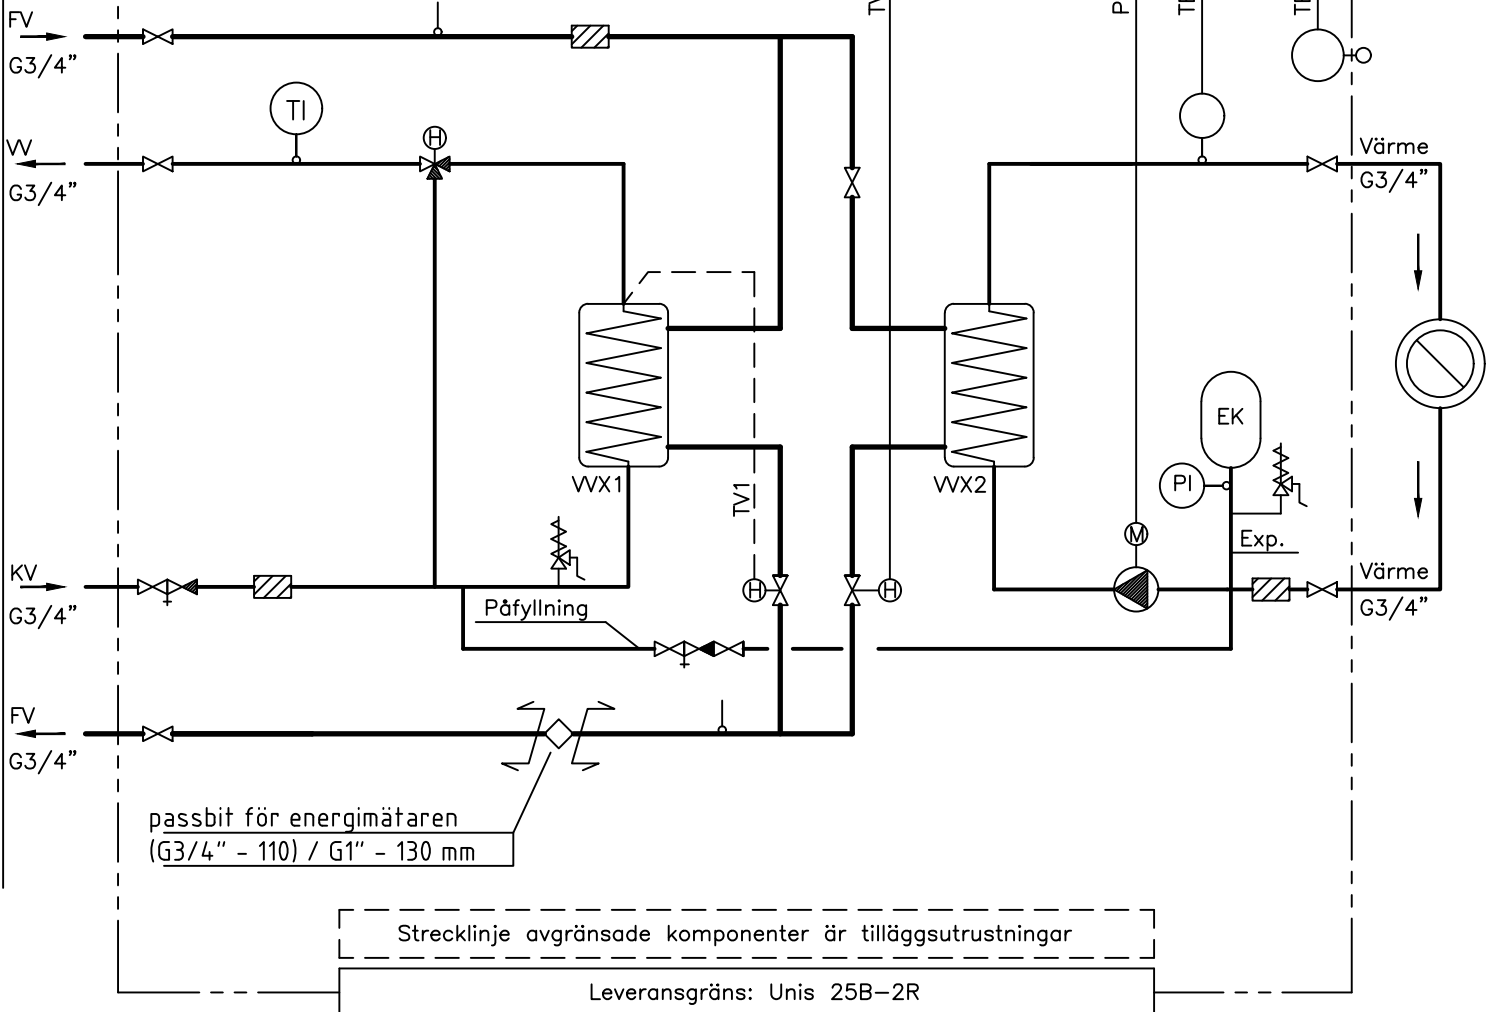

Värmeanstalt

Kunde

MÄSTRÄCKA DN

REGLERCENTRAL	Alarm		
	Indikering		
	Styrning		
	Mätning		
	Reglering		

OBJEKT: