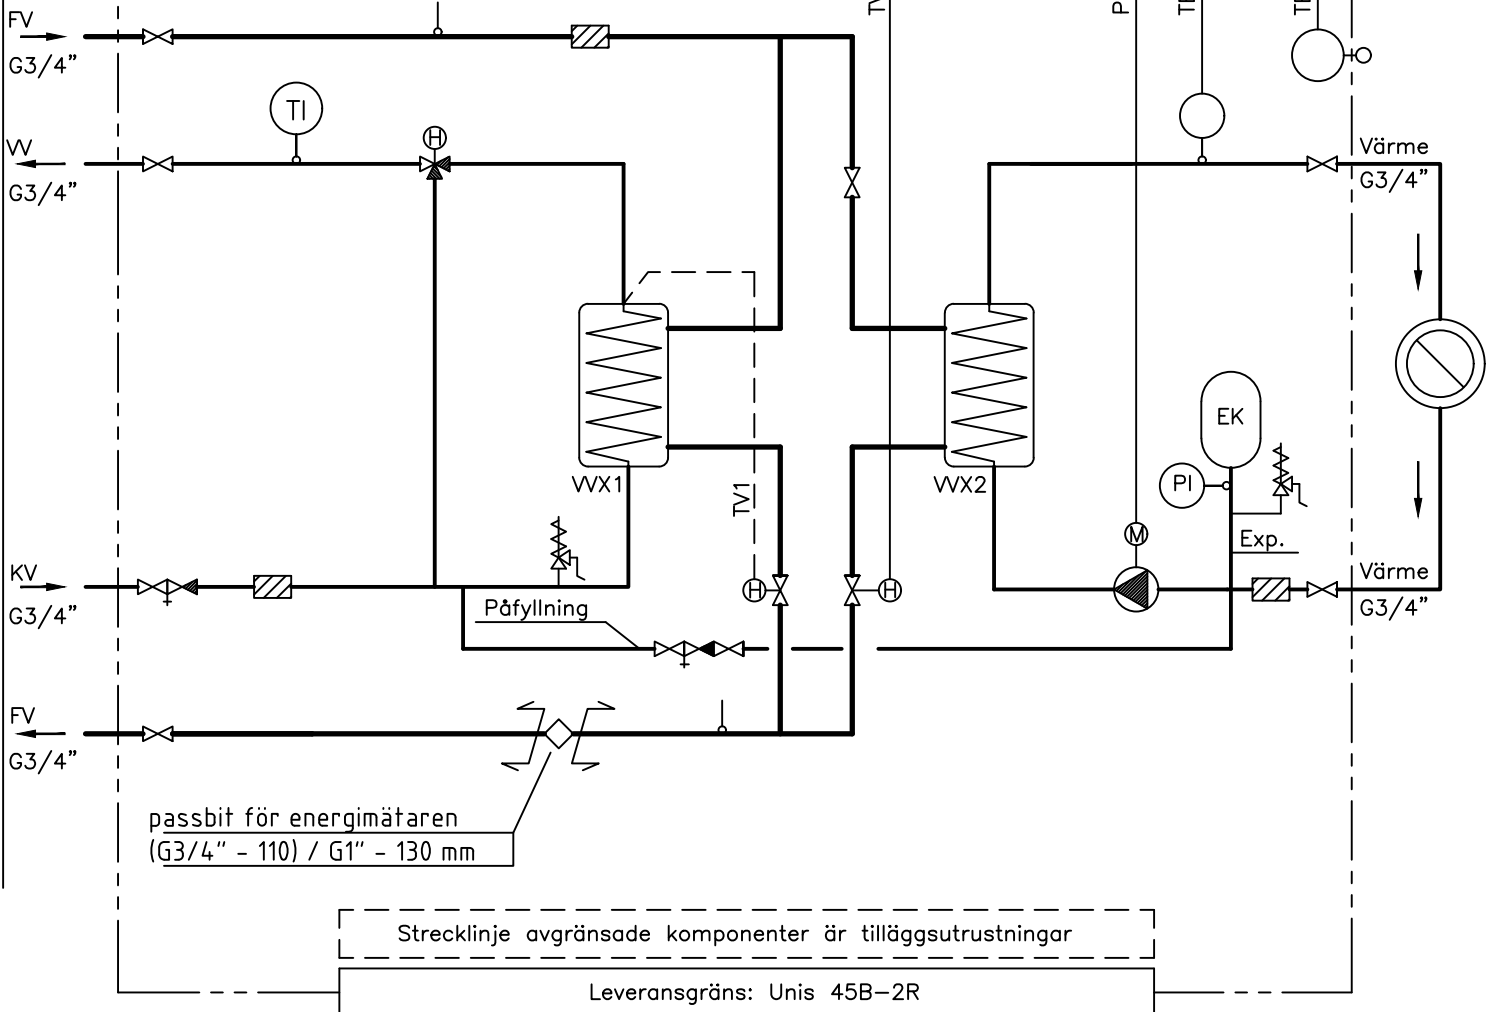

Värmeanstalt

Kunde

MÄSTRÄCKA DN

REGLERCENTRAL	Alarm	
	Indikering	
	Styrning	
	Mätning	
	Reglering	

OBJEKT: