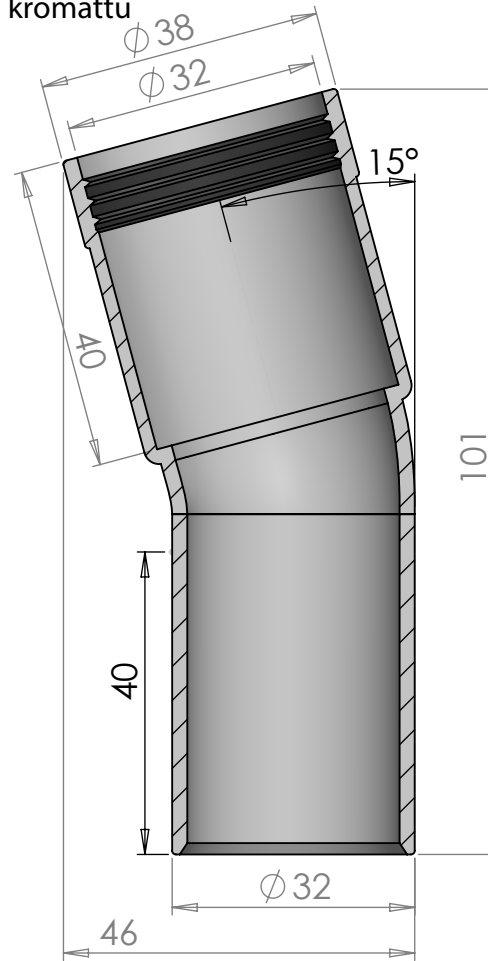

Merika® HT PP-kulmayhde
32 x 15
Merika nro 2128 valkoinen
Merika nro 2147 kromattu

11.02.2022/ PJK
VER 1.0

SECTION A-A
SCALE 1 : 1