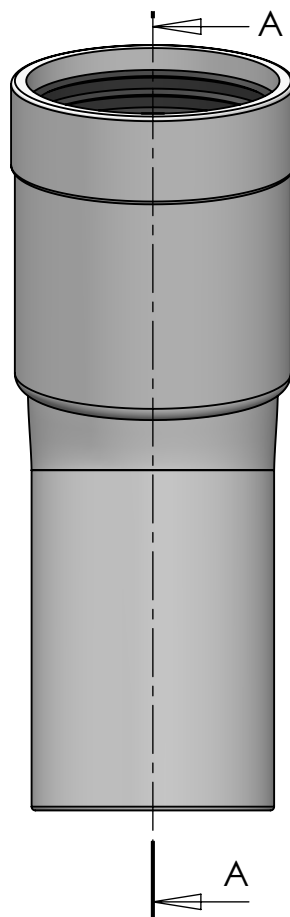

Merika® HT PP-kulmayhde
32 x 15
Merika nro 2128 valkoinen
Merika nro 2147 kromattu

11.02.2022/ PJK
VER 1.0

SECTION A-A
SCALE 1 : 1