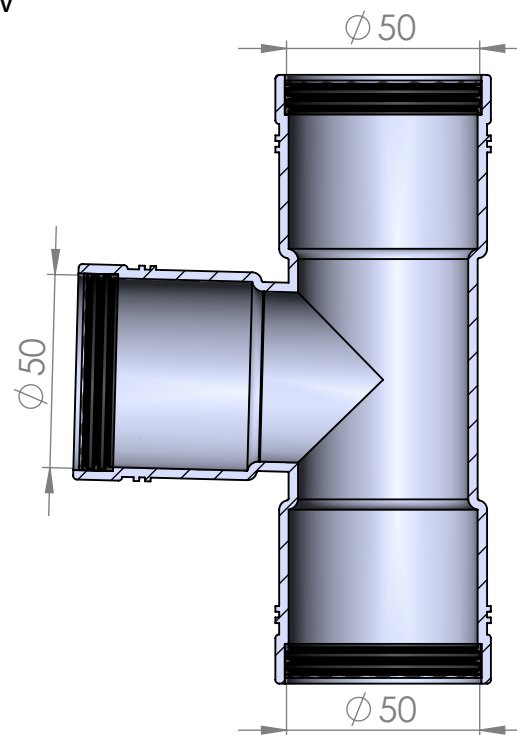

Merika ® T-yhde HT-T+
50 x 50 x 88,5°
Merika nro 21891
Merika nro 21891V

24.02.2022/ PJK
VER 1.0

SECTION A-A
SCALE 1 : 2