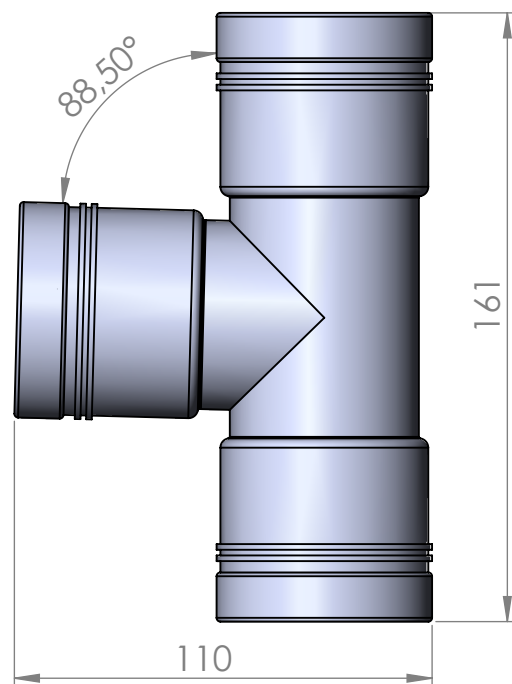

Merika ® T-yhde HT-T+
50 x 50 x 88,5°
Merika nro 21891
Merika nro 21891V

24.02.2022/ PJK
VER 1.0

SECTION A-A
SCALE 1 : 2