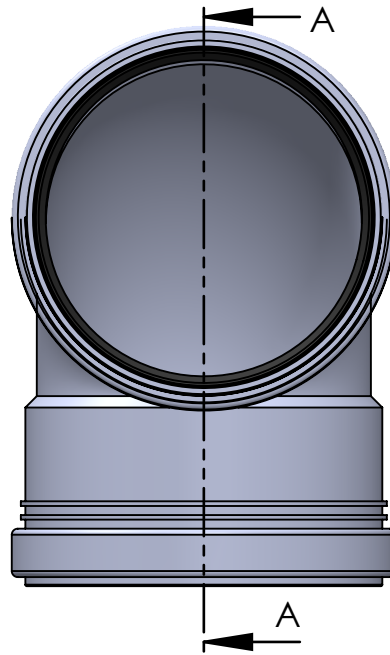

Merika® Muhvikulmayhde 110 x 88,5°
Merika nro 2178, B2178 ja R2178

10.02.2022/ PJK
VER 1.0

Copyright © Meriser Oy