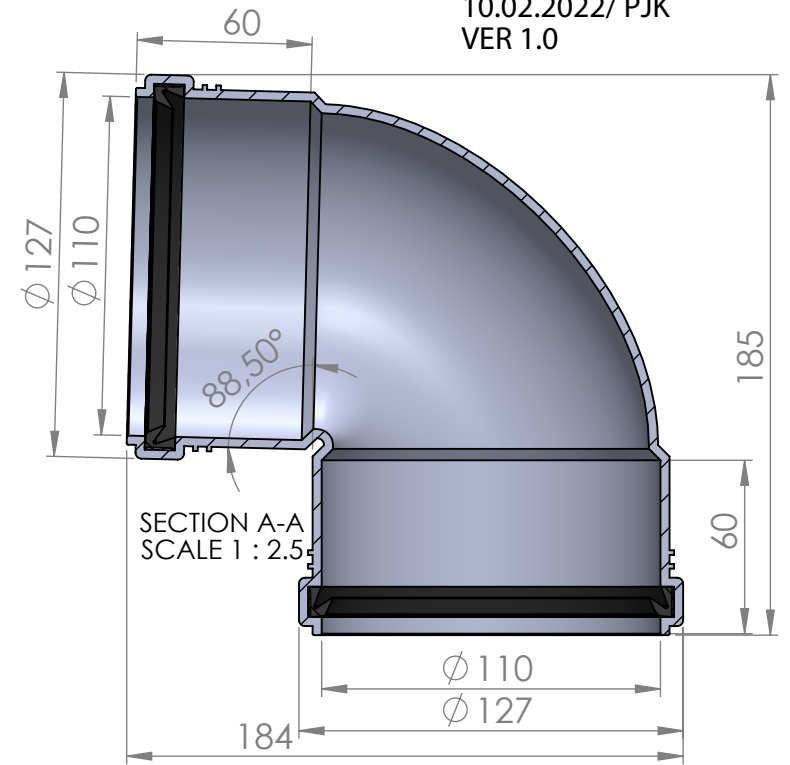

Merika® Muhvikulmayhde 110 x 88,5°
Merika nro 2178, B2178 ja R2178

10.02.2022/ PJK
VER 1.0

Copyright © Meriser Oy