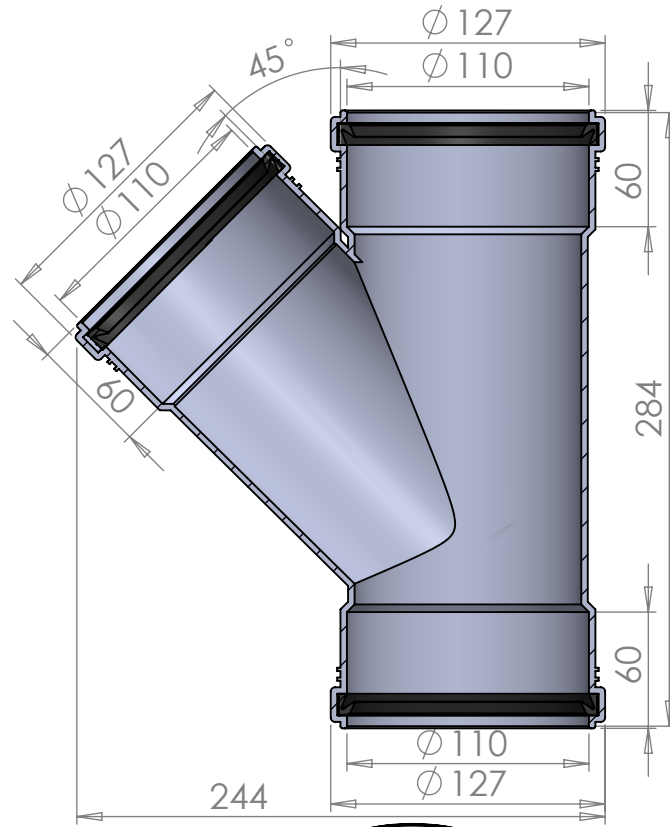

Merika® HT PP-muhvihaarayhde
110 x 110 x 45°
Merika nro 2188 ja B2188

10.02.2022/ PJK
VER 1.0

SECTION A-A
SCALE 1 : 3.5