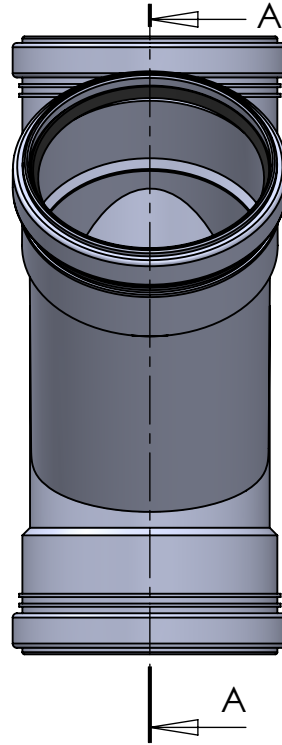

Merika® HT PP-muhvihaarayhde
110 x 110 x 45°
Merika nro 2188 ja B2188

10.02.2022/ PJK
VER 1.0

SECTION A-A
SCALE 1 : 3.5