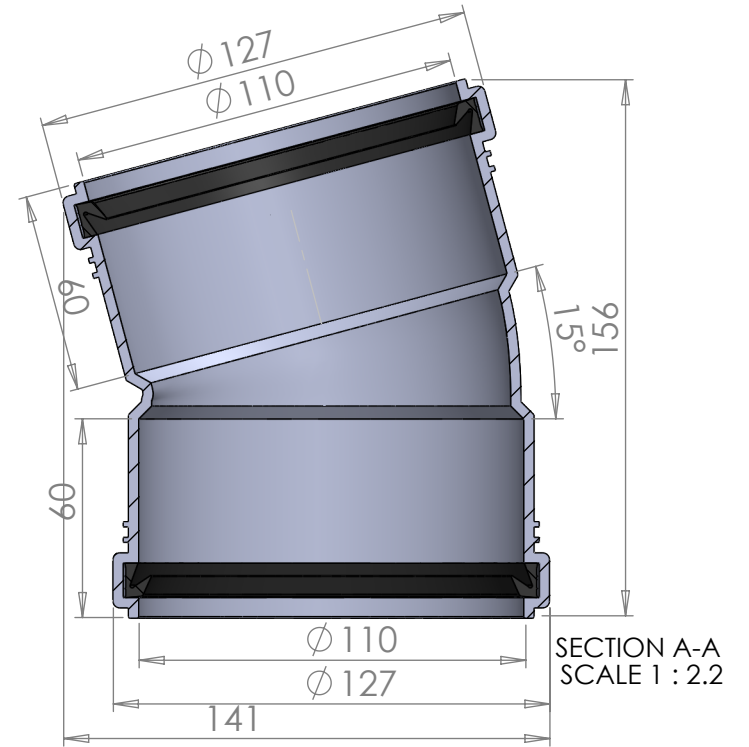

Merika® HT PP-muhvikulmayhde
110 x 15°
Merika nro 21621, B21621 ja R21621

10.02.2022/ PJK
VER 1.0