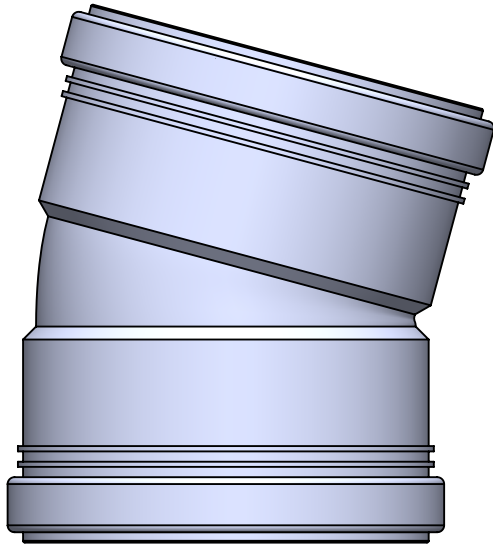

Merika® HT PP-muhvikulmayhde
110 x 15°
Merika nro 21621, B21621 ja R21621

10.02.2022/ PJK
VER 1.0