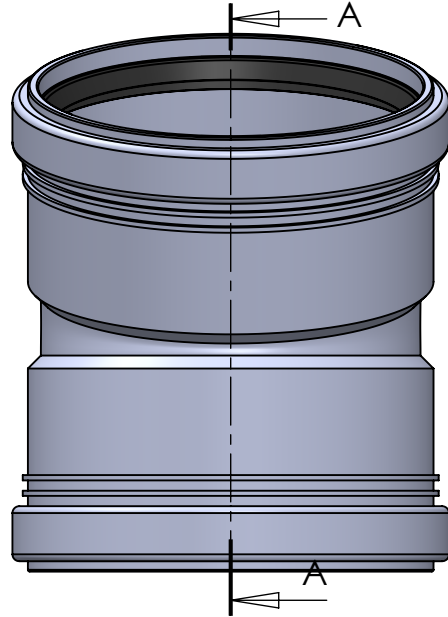

Merika® HT PP-muhvikulmayhde
110 x 15°
Merika nro 21621, B21621 ja R21621

10.02.2022/ PJK
VER 1.0