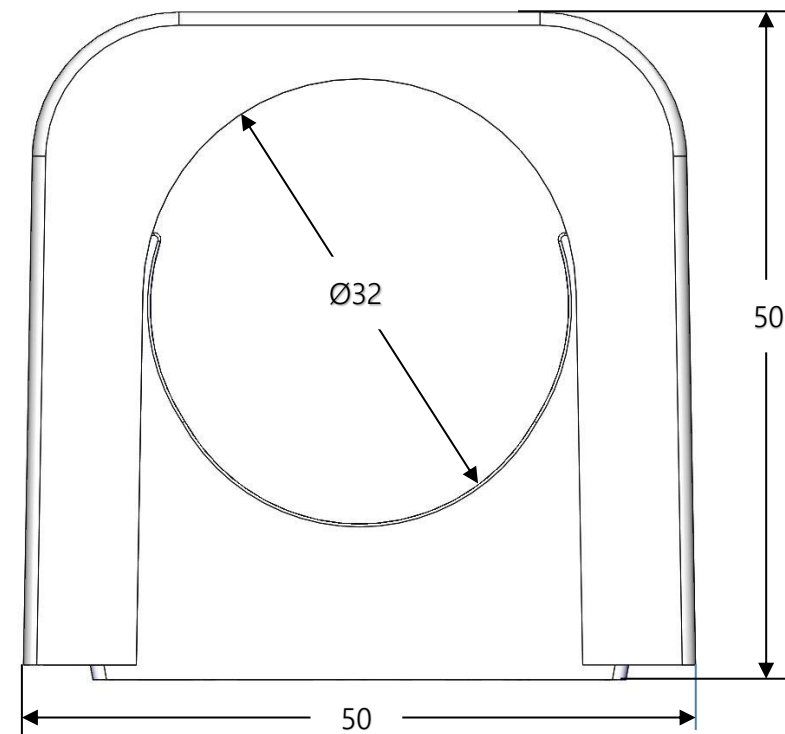

RÖRKLAMMER FÖR RÖR Ø32 KROM
MED LÅSBART LOCK
ART.NR 18285

RSK 385 9038
NRF 348 4921
LVI 322 4436
VVS 042890032

Faluplast