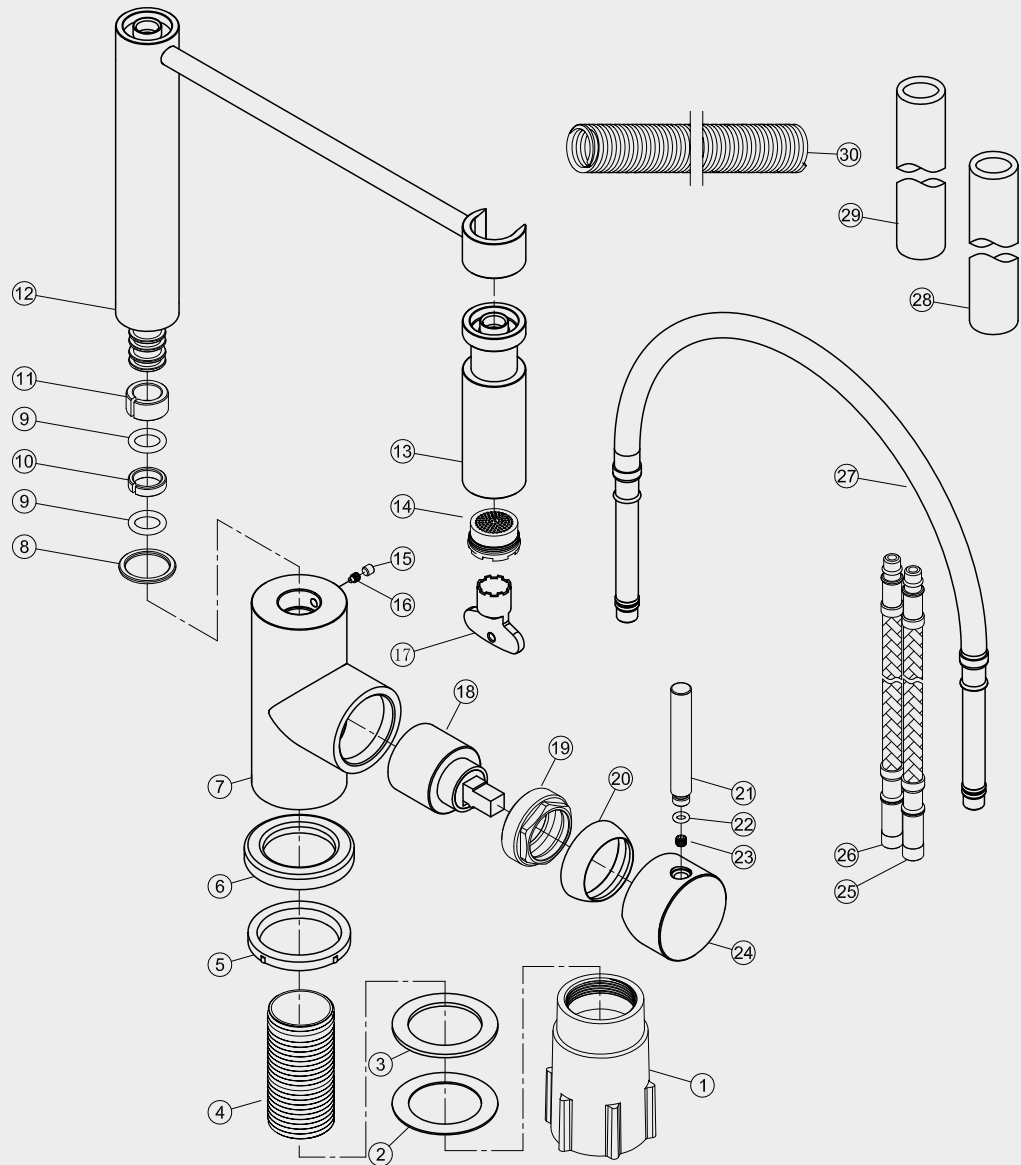

1. 1 Fixing bushing
2. 2 Washer
3. 3 Rubber
4. 4 Threaded tube
5. 5 Base Rubber
6. 6 Base
7. 7 Body
8. 8 O ring
9. 9 O ring
10. 10 C ring
11. 11 C ring
12. 12 Bottom spout
13. 13 Spout head
14. 14 Aerator
15. 15 Decoration rubber
16. 16 Inner hex screw
17. 17 M24Wrench
18. 18 Cartridge
19. 19 Screw nut
20. 20 Cover ring
21. 21 Handle bar
22. 22 O ring
23. 23 Inner hex screw
24. 24 Handle base
25. 25 Flexible hose
26. 26 Flexible hose
27. 27 Spout hose
28. 28 Color hose
29. 29 Color hose
30. 30 Spring hose

Steel Pro

Köksblandare i rostfritt stål med löstagbart munstycke. Levereras med rostfri stålfjäder som standard. Matt svart och matt vit gum-mislang medföljer och är lätt att byta.

Art nr	RSK
30080	8318328