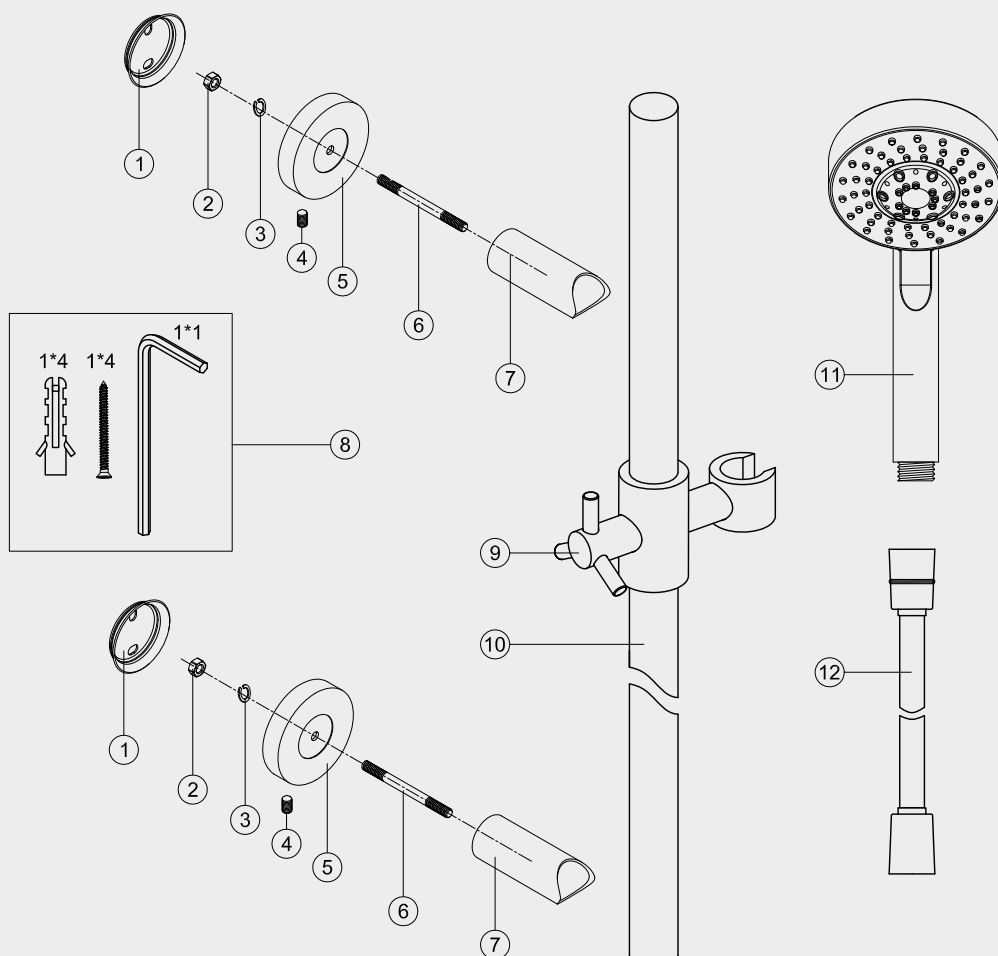

- 1 Base
- 2 M5 nut
- 3 M5 spring nut
- 4 Inner hex screw
- 5 Decorative cover
- 6 Screw
- 7 Supporting tube
- 8 Accessory
- 9 Handshower holder
- 10 Column
- 11 Handshower
- 12 Hose

Steel Pleasure

Duschset med duschstång i rostfritt stål och handdusch. Slang anti-twist. Reglerbart fäste för handduschen. Köp till tvålhylla.

Art nr RSK

20030 8344209

Tekniska data:

Diameter stång: Ø25 mm
Längd: 750 mm
Slanglängd: 1,5 m