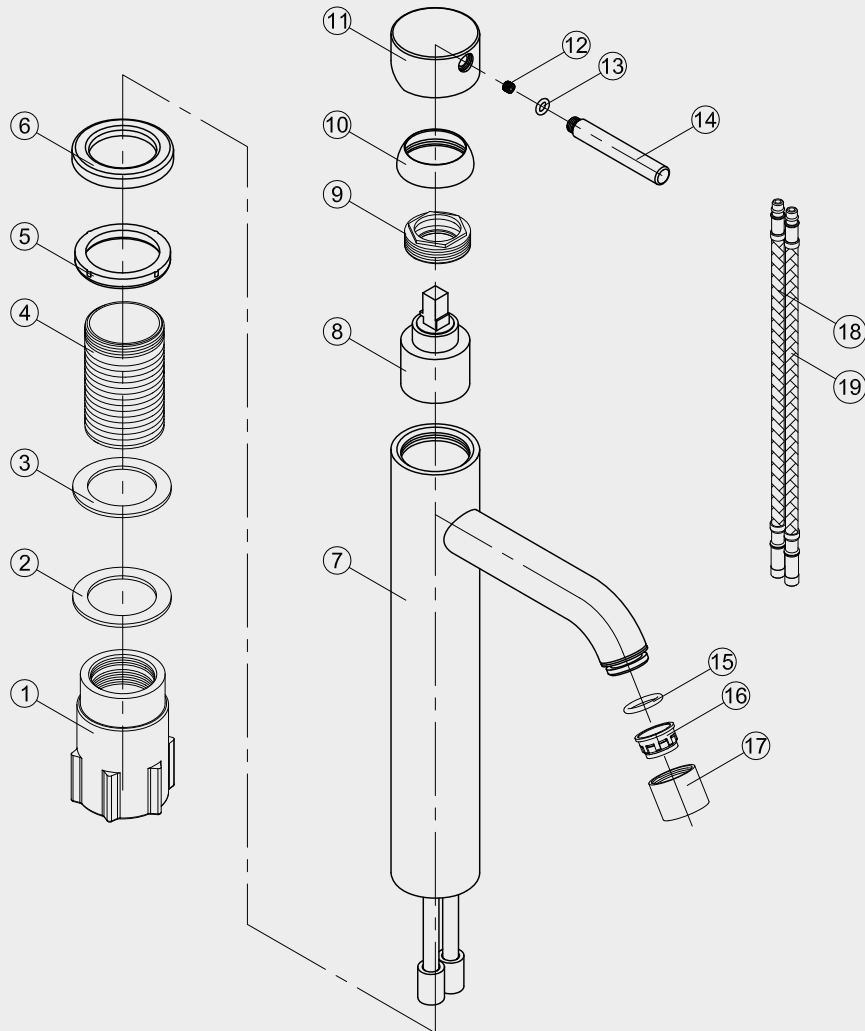

1. 1 Fixing bushing
2. 2 Washer
3. 3 Rubber
4. 4 Threaded tube
5. 5 Base Rubber
6. 6 Base
7. 7 Body
8. 8 Cartridge
9. 9 Screw nut
10. 10 Cover ring
11. 11 Handle base
12. 12 Inner hex screw
13. 13 O ring
14. 14 Handle bar
15. 15 O ring
16. 16 Aerator
17. 17 Aerator cover
18. 18 Flexible hose
19. 19 Flexible hose

Steel Wave High

Tvättställsblandare i rostfritt stål. Med rund kropp och böjd pip. Hög modell, passar till fristående porslin.

Art nr RSK

10015 8344560