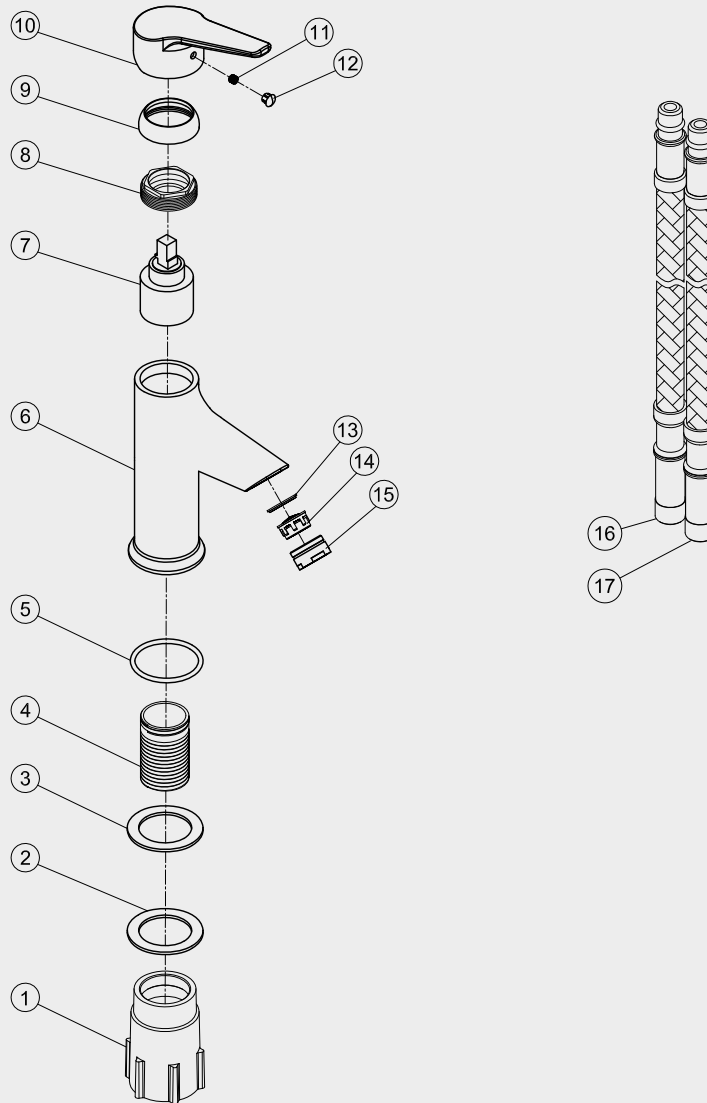

- 1 Fixing bushing
- 2 Washer
- 3 Rubber
- 4 Threaded tube
- 5 O ring
- 6 Body
- 7 Cartridge
- 8 Screw nut
- 9 Cover ring
- 10 Handle
- 11 Inner hex screw
- 12 Red and blue button
- 13 O ring
- 14 Aerator
- 15 Aerator cover
- 16 Flexible hose
- 17 Flexible hose

Steel Retro High

Tvättställsblandare i rostfritt stål. Uppdaterad retro i hög modell, passar till fristående porslin.

Art nr	RSK
10035	8344563