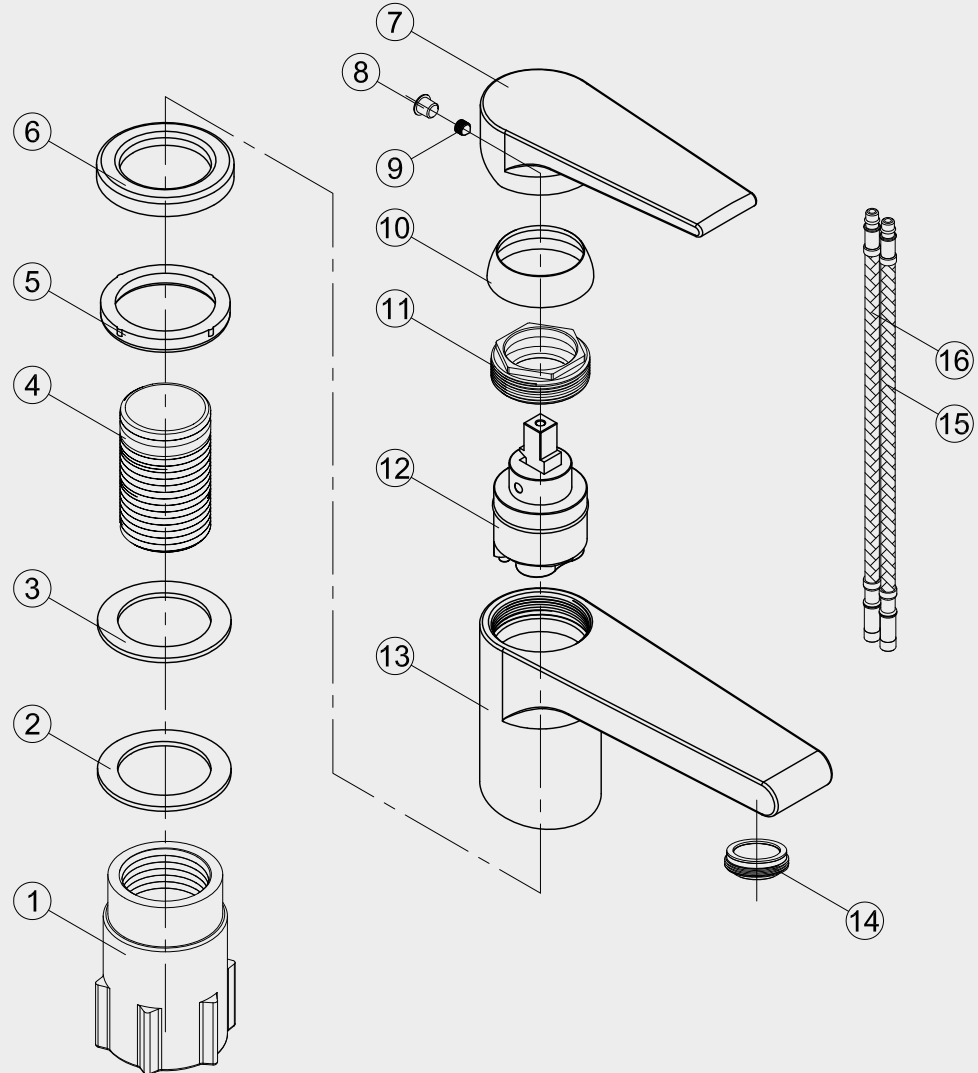

- 1 Fixing bushing
- 2 Washer
- 3 Rubber
- 4 Threaded tube
- 5 Base Rubber
- 6 Base
- 7 Handle
- 8 Decoration cover
- 9 Inner hex screw
- 10 Cover ring
- 11 Screw nut
- 12 Cartridge
- 13 Body
- 14 Aerator
- 15 Flexible hose
- 16 Flexible hose

Steel Speed

Tvättställsblandare i rostfritt stål. Låg och bakåtlutande design, vilket är den senaste designtrenden för blandare.

Art nr	RSK
10060	8344568