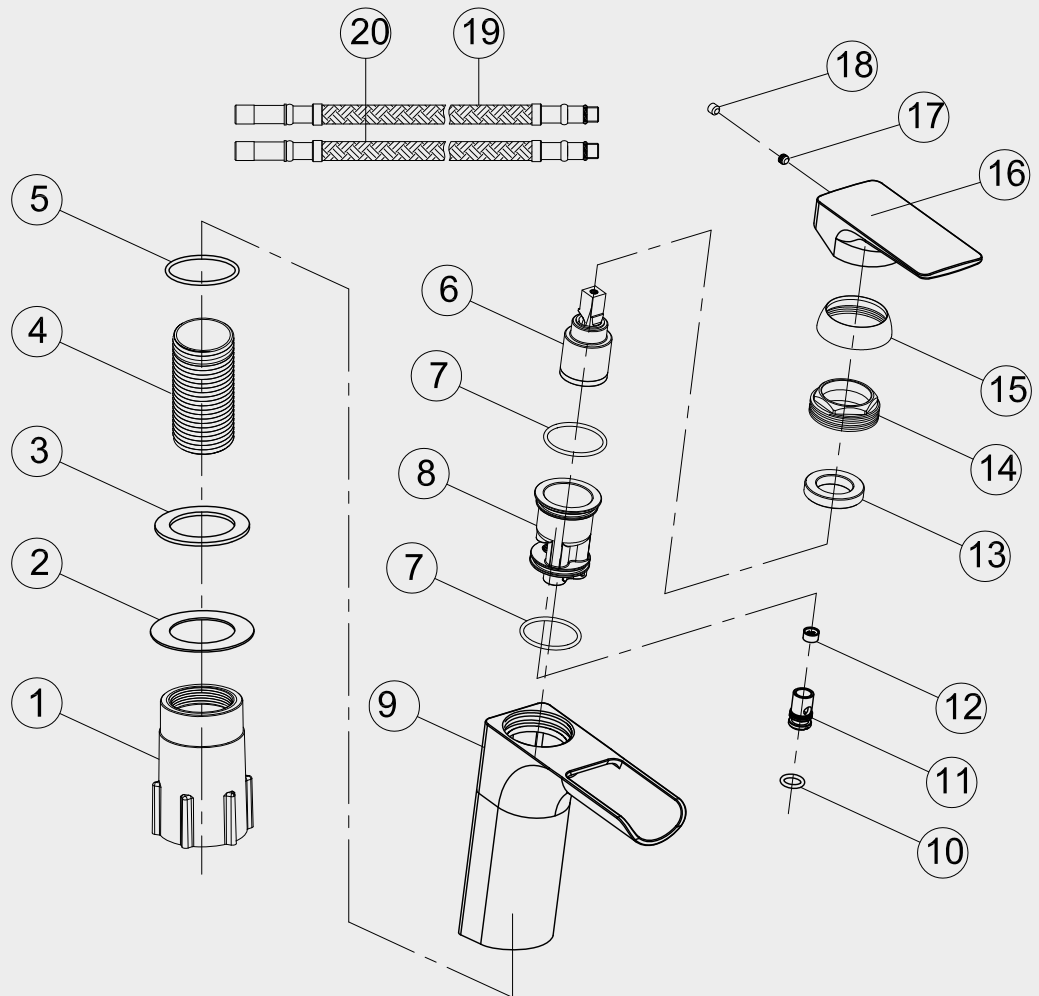

1. 1 Fixing bushing
2. 2 Washer
3. 3 Rubber
4. 4 Threaded tube
5. 5 O ring
6. 6 Cartridge
7. 7 O ring
8. 8 Body core
9. 9 Body
10. 10 O ring
11. 11 Plug
12. 12 Flow Regulator
13. 13 Washer
14. 14 Screw nut
15. 15 Cover ring
16. 16 Handle
17. 17 Inner hex screw
18. 18 Decoration rubber
19. 19 Flexible hose
20. 20 Flexible hose

Steel Stream

Tvättställsblandare i rostfritt stål, med öppen pip som ger en känsla av vattenfall – porlande vatten som är rogivande och sparar vatten.

Art nr RSK

10080 8344570