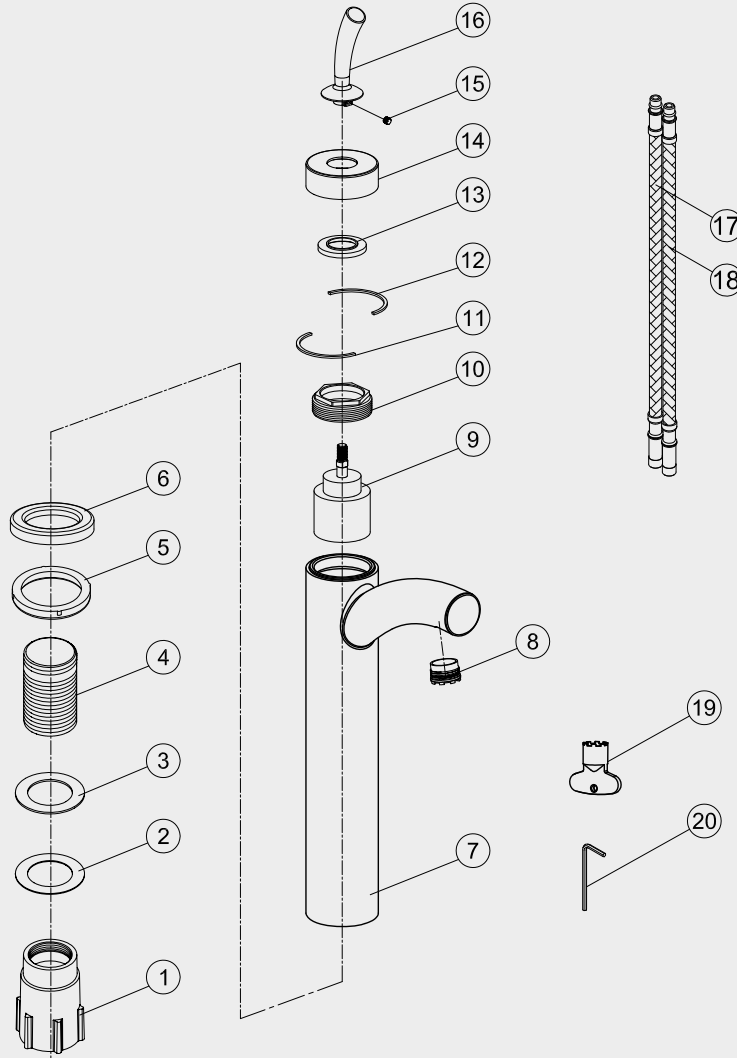

1. 1 Fixing bushing
2. 2 Washer
3. 3 Rubber
4. 4 Threaded tube
5. 5 Base Rubber
6. 6 Base
7. 7 Body
8. 8 Aerator
9. 9 Joystick Cartridge
10. 10 Screw nut
11. 11 Red and blue mark
12. 12 Red and blue mark
13. 13 Silicone
14. 14 Cover
15. 15 Inner hex screw
16. 16 Handle
17. 17 Flexible hose
18. 18 Flexible hose
19. 19 Wrench
20. 20 Wrench

Steel Chili High

Tvättställsblandare i rostfritt stål. Hög modell, passar till fristående porslin.

Art nr   **RSK**

10095   8344572