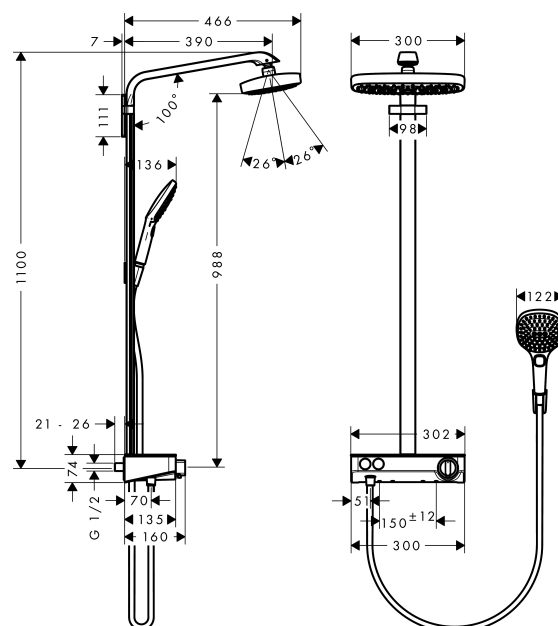

Raindance Select

Raindance Select Push 300x160 2jet Showerpipe/Raindance Select E 120 3jet handdusch, 150 cc

Ytskikt: vit/krom Art.nr. : 27126400

Produktdetaljer

Produktinformation

- huvuddusch Raindance Select E 300 2jet
- duschhuvudsstorlek: 300 x 160 mm
- huvuddusch med inställningsbar vinkel
- stråltyp: RainAir (luftberikad regnstråle), Rain
- bekväm stråltypsomställning med Select-knapp
- flödesmängd RainAir (vid 3 bar): 16 l/minut
- flödesmängd Rain (vid 3 bar): 16 l/minut
- yta strålskiva i två varianter: krom eller vit
- duscharmslängd: 380 mm
- termostat ShowerTablet 300
- med generös hylla
- yta hylla: krom eller vit
- säkerhetspärre vid 40°C
- inställningsbar varmvattenbegränsning
- förbrukaraktivering med Select-knapp
- monteringsstyp: ytmontering
- Vid installation på befintlig G 1/2-anslutning, måste adapter med art.nr. 02026000 användas

Bestående av

- Porter S duschhållare (#28331XXX)
- Isiflex duschslang 1.60 m (#28276XXX)
- Raindance Select E120 3jet handdusch (#26520XXX)
- Wall bar spacer (#92143XXX)

Tillvalstillbehör

- S-unions adapters G 3/4 for renovation (#02026XXX)

Artikeldetaljer

RSK-nr.	8126240
Pris exkl. moms	12.622,50 SEK
Pris inkl. moms	15.778,00 SEK

Tekniska lösningar

Produktbild

Måttskiss

Raindance Select

Raindance Select Push 300x160 2jet Showerpipe/Raindance Select E 120 3jet handdusch, 150 cc

Ytskikt: vit/krom Art.nr. : 27126400

Genomflödesprogram